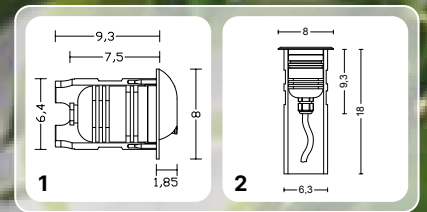

1

3

4

2

1
AL 11K/4184
Bronze-Anthrazit
Ø 8 cm, L 7,5 cm, ET 9 cm, DA 6,3 cm
Wandinbauleuchte inkl. 1 m
Anschlusskabel + Wandinbaudose/
wall recessed light incl. 1 m cable
and recessed box
LED 5 W/400 lm/3000 K
IP66

2
AL 11K/5351
Bronze-Anthrazit
Ø 8 cm, L 9,3 cm, ET 18 cm, DA 6,3 cm
Bodeneinbauleuchte inkl. 1 m
Anschlusskabel + Bodeneinbaudose/
ground recessed light incl. 1 m cable
and recessed box
LED 5 W/400 lm/3000 K
IP67

ZUBEHÖR/ACCESSORIES

3
AL 11K/469 Erdspieß
Mounting Spike for 11K/4699

4
AL 11K/404M009
IP68 Verbinder/IP68 connector