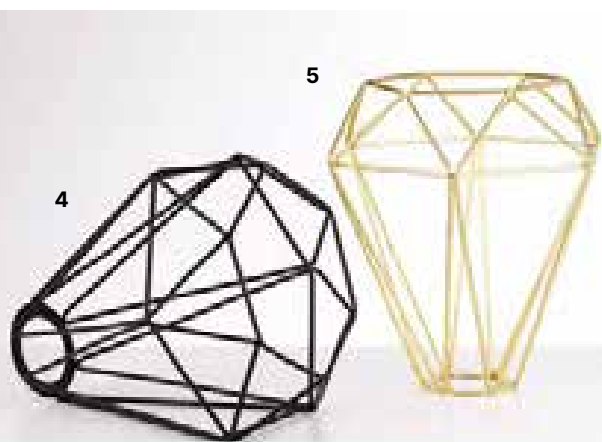

4
Schirmgestell 1820 Schwarz
Ø 18,5 cm, H 19,5 cm
Drahtstärke/steel thickness
3 mm
für E27 Fassung/for E27
lampholder

5
Schirmgestell 1820 Gold
Ø 18,5 cm, H 19,5 cm
Drahtstärke/steel thickness
3 mm
für E27 Fassung/for E27
lampholder

6-9 separat zu bestellen/to be ordered separately

LM E27/4W Antik (Glob95/2200K/300lm)
Ø 95 mm, L 135 mm
300 lm/2200 K, Δ28 W
220-240 V/4 kWh
1000 h, Ra >80
dimmbar/dimmable

G

LM E27/6W Antik (Glob95/2200K/550lm)
Ø 95 mm, L 135 mm
550 lm/2200 K, Δ45 W
220-240 V/6 kWh
1000 h, Ra >80
dimmbar/dimmable

F

LM E27/4W Antik (ST64/2200K/300lm)
Ø 64 mm, L 146 mm
300 lm/2200 K, Δ28 W
220-240 V/4 kWh
1000 h, Ra >80
dimmbar/dimmable

G

LM E27/6W Antik (Vintage/2200K/550lm)
Ø 64 mm, L 146 mm
550 lm/2200 K, Δ45 W
220-240 V/6 kWh
1000 h, Ra >80
dimmbar/dimmable

F