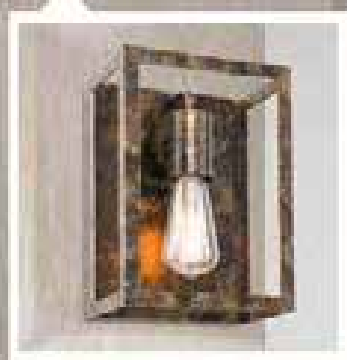

G
- 5**

**LM E27/6W Antik
(Vintage/2200K/
550lm)**
Ø 64 mm, L 146 mm
550 lm/2200 K, Δ 45 W
220-240 V/6 kWh
1000 h, Ra >80
dimmbar/dimmable

F

5-8 separat zu bestellen/to be ordered separately

1

2

4

3