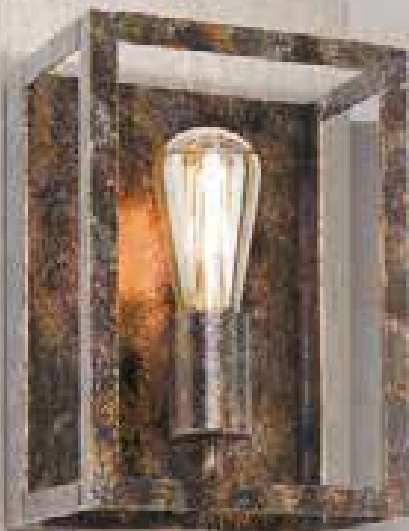

G
- 5**

**LM E27/6W Antik
(Vintage/2200K/
550lm)**
Ø 64 mm, L 146 mm
550 lm/2200 K, Δ 45 W
220-240 V/6 kWh
1000 h, Ra >80
dimmbar/dimmable

F

5-8 separat zu bestellen/to be ordered separately

1

2

4

3