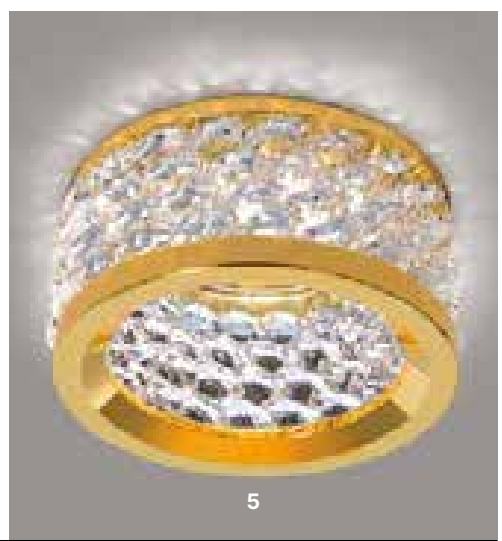

5

ORION

222

1
SPOCK
Str 10-488
Weiß/EBL
Ø 17 cm, H 3 cm
DA 16 cm, ET 4 cm
LED 24 W/1850 lm/3000 K
dimmbar/dimmable
Einbauleuchte/downlight

2
SPOCK
Str 10-487
Weiß/EBL
Ø 9 cm, H 3 cm
DA 8 cm, ET 3,5 cm
LED 7 W/480 lm/3000 K
dimmbar/dimmable
Einbauleuchte/downlight

3
STAIRS
STR 10-483 Alu/EBL
9×9 cm, T 3 cm, Einbau-
maße: 8×8 cm, ET 5 cm
LED 3 W/230 V/185 lm/3000 K
Wandeinbauleuchte für den
Innenbereich/downlight for
wallmount indoors, inkl. Ein-
baudose/incl. wallbox, IP20

4
KORB
Str 10-461
Chrom/EBL
Ø 80 mm
H 40 mm
DA 60 mm
ET 60 mm
1×GU10/max. 50 W
exkl. LM/excl. bulb

5
KORB
Str 10-461
Gold/EBL
Ø 80 mm
H 40 mm
DA 60 mm
ET 60 mm
1×GU10/max. 50 W
exkl. LM/excl. bulb

1-3 **LED**