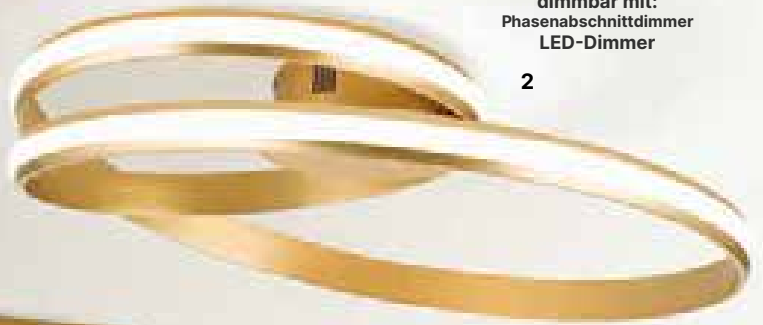

3

 dimmbar mit:
 Phasenabschrittdimmer
 LED-Dimmer

 dimmbar mit:
 Phasenabschrittdimmer
 LED-Dimmer
 2

1

 dimmbar mit:
 Phasenabschrittdimmer
 LED-Dimmer

CIRCUS

orion

1
HL 6-1663
MS-matt
 85×29 cm, GesH 150 cm
 Aufhängung/suspension 127 cm
 LED 36 W/1800 lm/3000 K
 dimmbar/dimmable