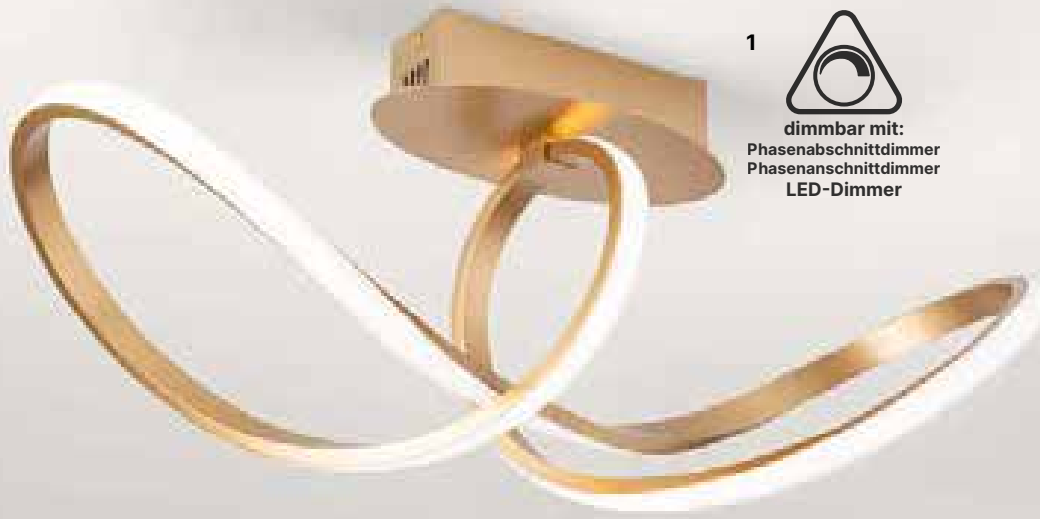

1

dimmbar mit:
Phasenabschrittdimmer
Phasenanschnittdimmer
LED-Dimmer