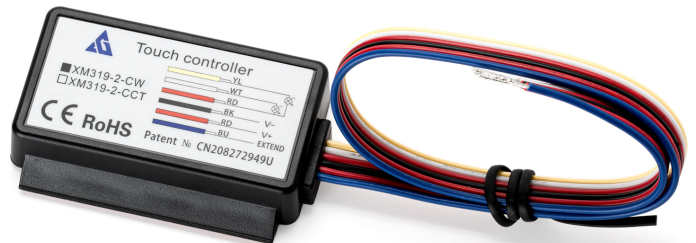

## DATENBLATT DATASHEET

Artikel Nr. Item Nr.	Dimmer 13-398 LED-Touch-Dim. für Spiegel
Artikel ID Item ID	290.130398-01
EAN-Code	9003090279616

### ABMESSUNGEN MEASUREMENTS

Länge Length	63 mm
Breite Width	43 mm
Höhe Height	13 mm