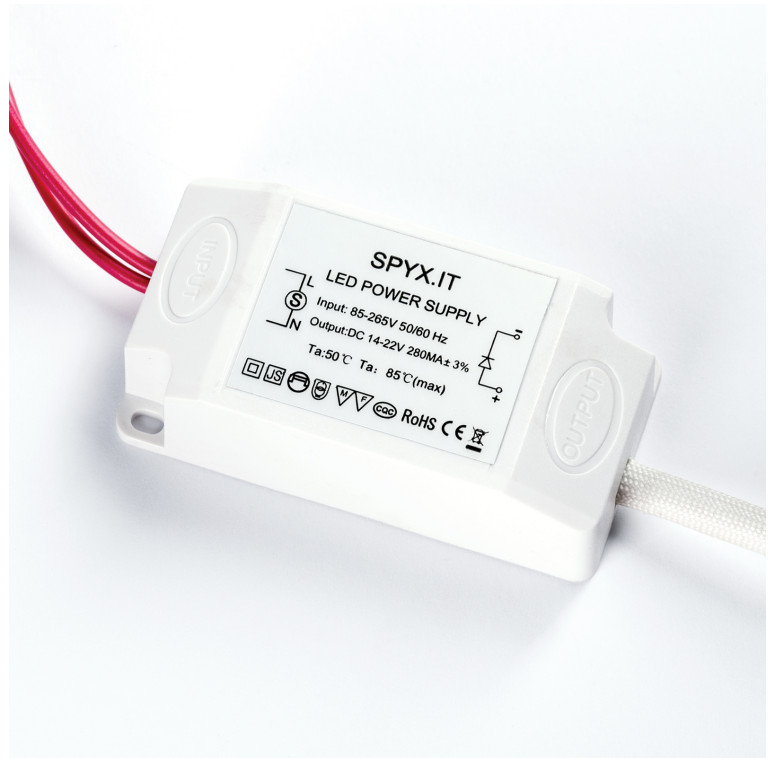

DATENBLATT DATASHEET

Artikel Nr. Item Nr.	Driver 7c NATIONL Eco 280mA 7W
Artikel ID Item ID	290.0007-03
Katalog Catalogue	220E
Seite Page	32
EAN-Code	9003090243525

ABMESSUNGEN MEASUREMENTS

Länge Length	64 mm
Breite Width	33 mm
Höhe Height	19 mm

DIMMBARKEIT DIMMABILITY

Dimmbar Dimmable	Nein NO
------------------	---------

PRODUKTDDETAILS PRODUCT DETAILS

Schutzart IP IP Rating	20
Schutzklasse Protection Class	II

DATENBLATT DATASHEET

TECHNISCHE INFORMATIONEN TECHNICAL INFORMATION