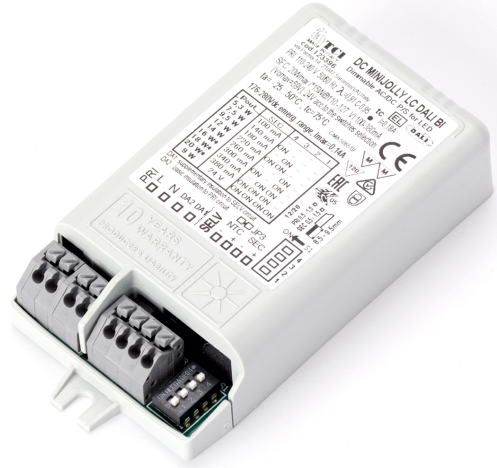

## DATENBLATT DATASHEET

Artikel Nr. Item Nr.	Driver DALI 5-20W konst 100-380mA einstb
Artikel ID Item ID	290.0001-00
EAN-Code	9003090269594

### ABMESSUNGEN MEASUREMENTS

Länge Length	108 mm
Breite Width	52 mm
Höhe Height	22 mm