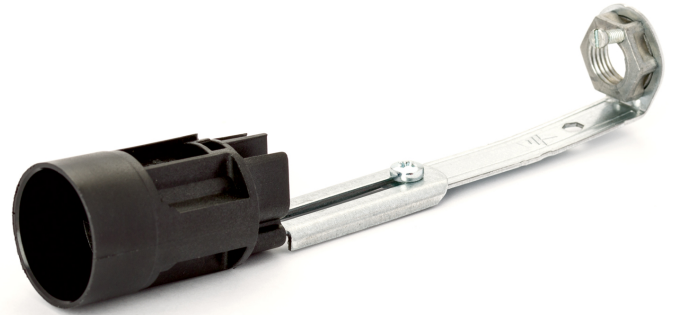

DATENBLATT DATASHEET

Artikel Nr. Item Nr.	Fassung E14/80-100mm verstellbar
Artikel ID Item ID	257.000014-031
Katalog Catalogue	220F
Seite Page	58
EAN-Code	9003090003716

ABMESSUNGEN MEASUREMENTS

Durchmesser Diameter	24 mm
Höhe Height	100 mm

PRODUKTDDETAILS PRODUCT DETAILS

Material Material	Kunststoff Plastic
Farbe Color	Schwarz Black

TECHNISCHE INFORMATIONEN TECHNICAL INFORMATION

Fassungstyp Type of Lampholder	E14
Speditonsartikel Shipment on pallet	Nein No