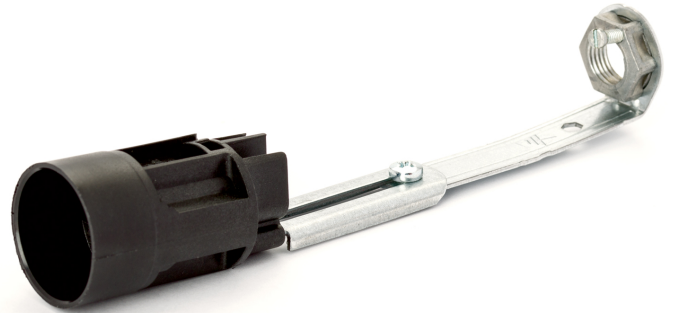

DATENBLATT DATASHEET

Artikel Nr. Item Nr.	Fassung E14/95-125mm verstellbar
Artikel ID Item ID	257.000014-01
Katalog Catalogue	220F
Seite Page	58
EAN-Code	9003090003723

ABMESSUNGEN MEASUREMENTS

Durchmesser Diameter	24 mm
Höhe Height	95-125 mm

ALLGEMEINE INFORMATIONEN GENERAL INFORMATION

Gewicht Netto Net Weight	0,01 kg
--------------------------	---------

PRODUKTDDETAILS PRODUCT DETAILS

Material Material	Kunststoff Plastic
Farbe Color	Schwarz Black

TECHNISCHE INFORMATIONEN TECHNICAL INFORMATION

Fassungstyp Type of Lampholder	E14
Speditionsartikel Shipment on pallet	Nein No