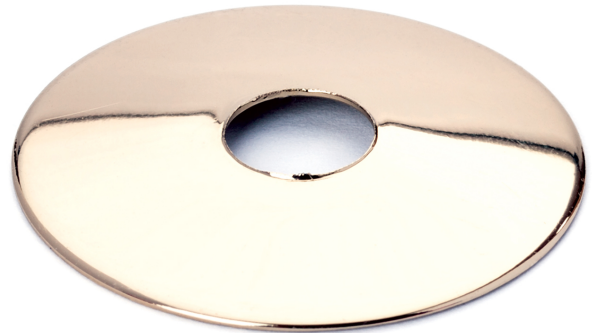

DATENBLATT DATASHEET

Artikel Nr. Item Nr.	Platte 2211/39mm vergoldet
Artikel ID Item ID	248.002211
Katalog Catalogue	220F
Seite Page	61
EAN-Code	9003090068258

ABMESSUNGEN MEASUREMENTS

Durchmesser Diameter	39 mm
Höhe Height	1 mm
Lochmaß Hole Measurement	10 mm

ALLGEMEINE INFORMATIONEN GENERAL INFORMATION

Gewicht Netto Net Weight	0,01 kg
--------------------------	---------

PRODUKTDDETAILS PRODUCT DETAILS

Farbe Color	Gold Gold
Material Material	Messing Brass

TECHNISCHE INFORMATIONEN TECHNICAL INFORMATION