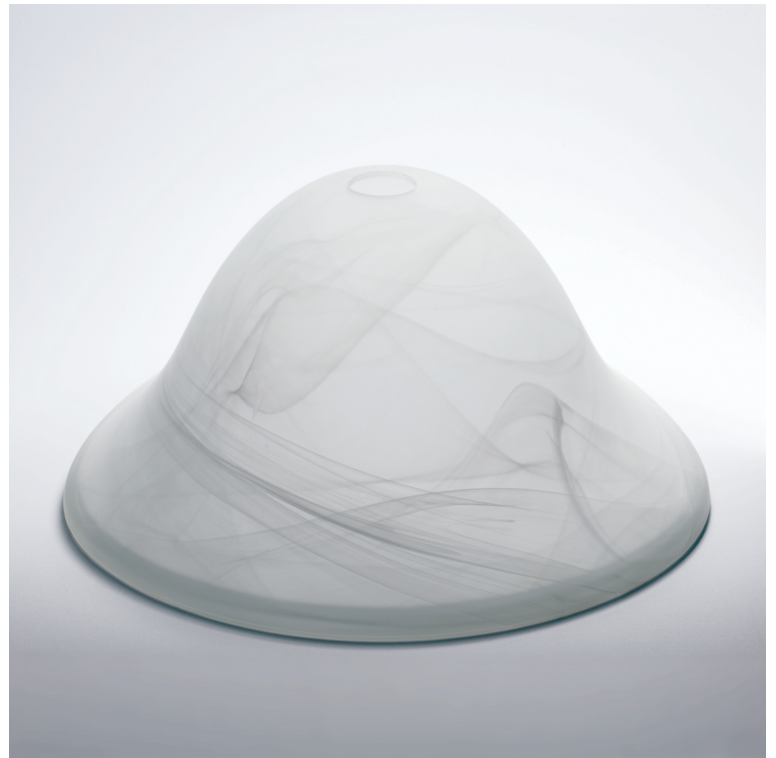

DATENBLATT DATASHEET

Artikel Nr. Item Nr.	Glas 1707 Alabaster
Artikel ID Item ID	200.1707-01
Katalog Catalogue	220F
Seite Page	12
EAN-Code	9003090226429

ABMESSUNGEN MEASUREMENTS

Durchmesser Unten Bottom diameter	170 mm
Höhe Height	170 mm
Lochmaß Hole Measurement	30 mm

PRODUKTDDETAILS PRODUCT DETAILS

Farbe Color	Opal matt Opal matt
Material Material	Glas Glass

TECHNISCHE INFORMATIONEN TECHNICAL INFORMATION

Speditionsartikel Shipment on pallet	Nein No
--------------------------------------	---------