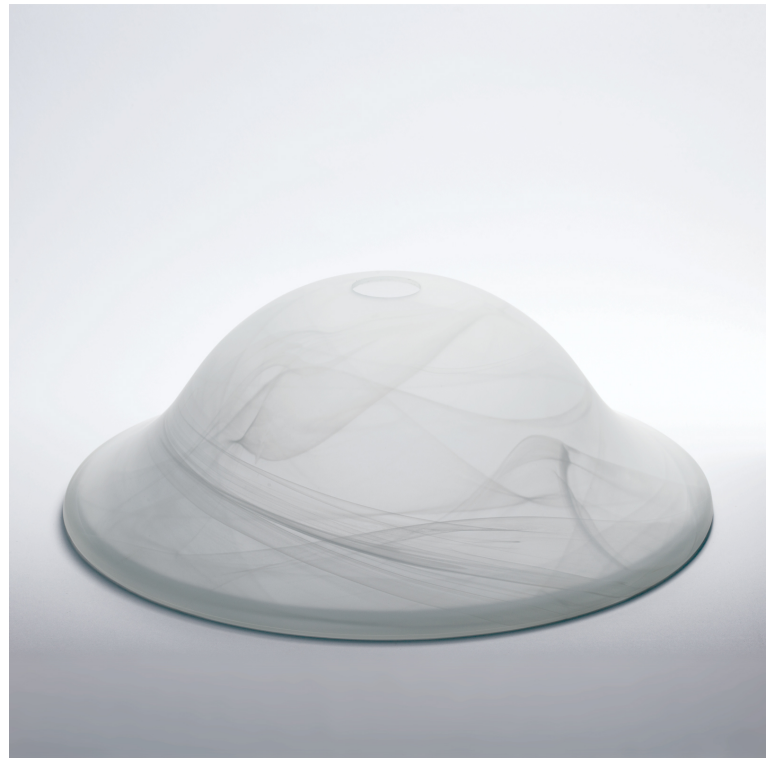

DATENBLATT DATASHEET

Artikel Nr. Item Nr.	Glas 6-1550 Alabaster
Artikel ID Item ID	200.061550-01
Katalog Catalogue	220F
Seite Page	8
EAN-Code	9003090226443

ABMESSUNGEN MEASUREMENTS

Durchmesser Diameter	400 mm
Höhe Height	130 mm
Lochmaß Hole Measurement	42 mm

ALLGEMEINE INFORMATIONEN GENERAL INFORMATION

Gewicht Netto Net Weight	1,3 kg
--------------------------	--------

PRODUKTDDETAILS PRODUCT DETAILS

Farbe Color	Matt Frosted
Material Material	Glas Glass
Glaswandstärke Glass thickness	4 mm
Befestigung für Fassung Glass hole for lamp holder	E27