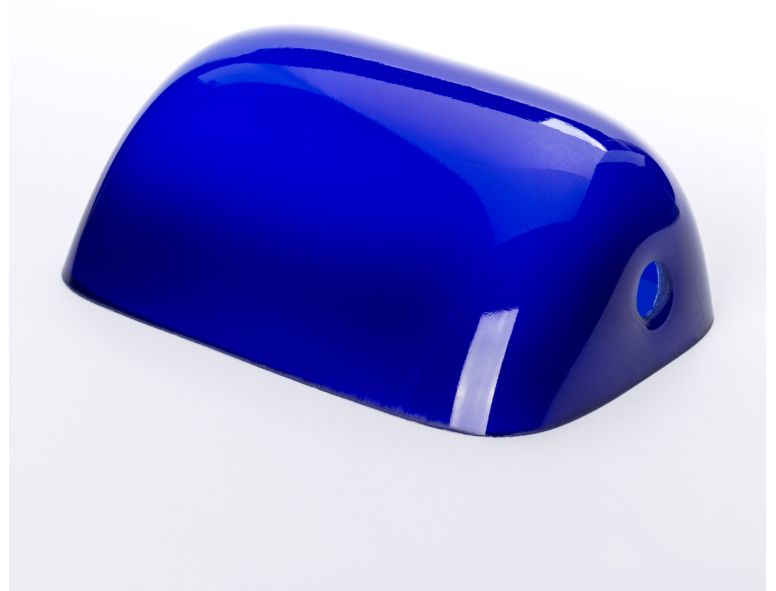

DATENBLATT DATASHEET

Artikel Nr. Item Nr.	Glas 4-586 blau
Artikel ID Item ID	200.040586-04
Katalog Catalogue	220F
Seite Page	18
EAN-Code	9003090117086

ABMESSUNGEN MEASUREMENTS

Länge Length	150 mm
Breite Width	95 mm
Höhe Height	60 mm
Lochmaß Hole Measurement	12 mm

PRODUKTDDETAILS PRODUCT DETAILS

Farbe Color	Blau Blue
Material Material	Glas Glass

DATENBLATT DATASHEET ET

TECHNISCHE INFORMATIONEN TECHNICAL INFORMATION

Speditionsartikel Shipment on pallet

Nein No