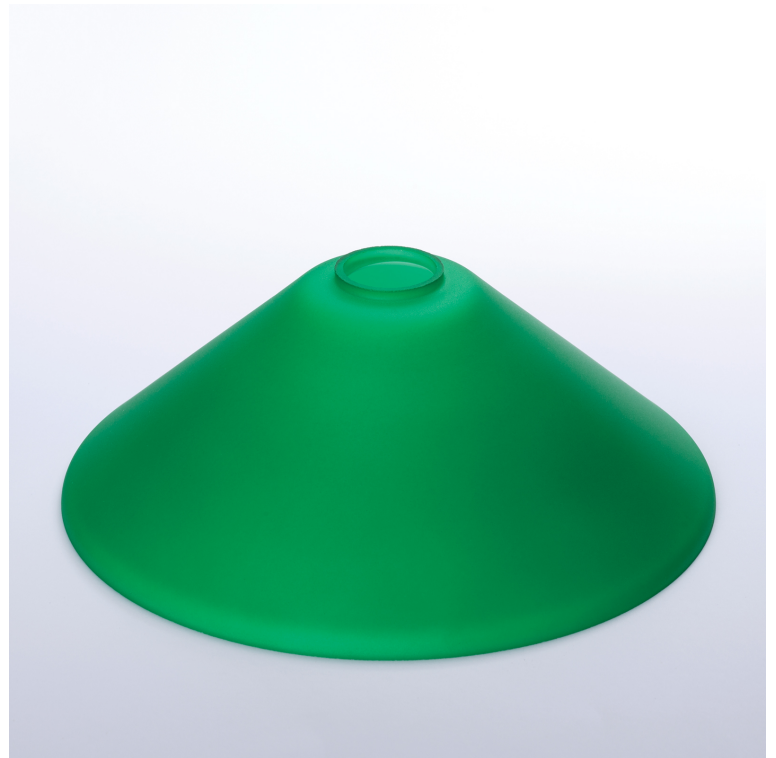

DATENBLATT DATASHEET

Artikel Nr. Item Nr.	Glas 445 grün
Artikel ID Item ID	200.000445-03
Katalog Catalogue	220F
Seite Page	11
EAN-Code	9003090172412

ABMESSUNGEN MEASUREMENTS

Durchmesser Diameter	220 mm
Höhe Height	82 mm
Lochmaß Hole Measurement	30 mm

PRODUKTDDETAILS PRODUCT DETAILS

Farbe Color	Grün Green
Material Material	Glas Glass
Glaswandstärke Glass thickness	2 mm
Befestigung für Fassung Glass hole for lamp holder	E14

DATENBLATT DATASHEET ET

TECHNISCHE INFORMATIONEN TECHNICAL INFORMATION