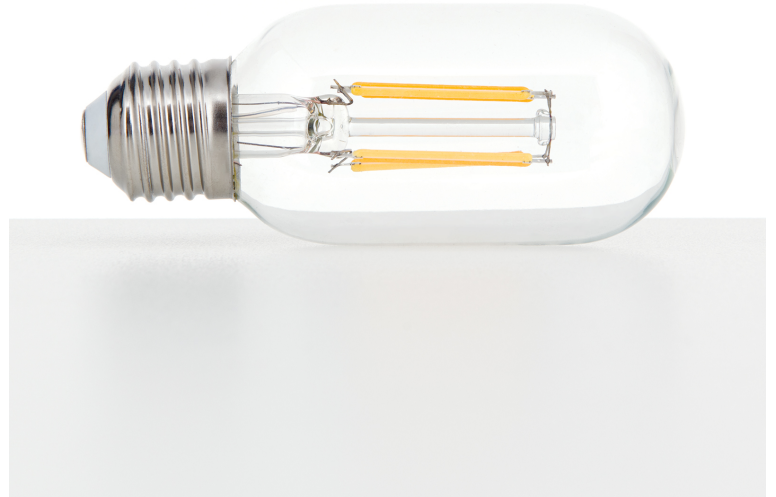

DATENBLATT DATASHEET

Artikel Nr. Item Nr. LM E27/8W klar
(Röhr/T45/2700K/860lm)
Artikel ID Item ID 197.E270008-07
EAN-Code 9003090273102

ABMESSUNGEN MEASUREMENTS

Länge Length 110 mm
Durchmesser Diameter 45 mm

ALLGEMEINE INFORMATIONEN GENERAL INFORMATION

Marke Brand ORION

DIMMBARKEIT DIMMABILITY

Dimmbar Dimmable Ja Yes
Dimmbar mit Dimmable with typ of dimmer Phasenabschnittdimmer Trailing edge dimmer

DATENBLATT DATASHEET

PRODUKTDDETAILS PRODUCT DETAILS

Fassungstyp Type of Lampholder	E27
Leistungsaufnahme in W Wattage	8 W
Entspricht Watt normale Glühbirne Equivalent Wattage Incandescent Bulb	64 W
Spannung / Volt Voltage	220-240 V
Lichtstrom in Lumen / LED Luminous Flux	860 lm
Lichtfarbe Light Temperature	2700 Kelvin (Warmweiß) 2700 Kevlin (warm white)
Mittlere Lebensdauer Average Lifetime	15.000 h
Schaltzyklen Switching Circles	7.500
Farbwiedergabeindex Colour Rendering Index	>80
Energieeffizienzklasse von beigepacktem Leuchtmittel 1 Energy Efficiency Class	F
Messgröße für Stroboskopeffekte Stroboscopic effect metric [SVM]	0,4
Flimmer Messgröße Flicker metric [PstLM]	1,0
Power Faktor [0-1] Power Factor [0-1]	0,5
Netzspannung oder nicht direkt an die Netzspannung Mains or non-mains [MS or NMS]	direkt an Netzspannung Mains
Gebündeltes oder ungebündeltes Licht Non-directional or directional [NDL or DL]	ungebündeltes Licht non-directional light source
Lichtstromerhalt Lumen maintaince factor [0-1]	0,94
Lebensdauerfaktor Survival factor [0-1]	0,90
R9 Farbwiedergabeindex R9 Colour rendering index [0-100]	2
EPREL Produkttyp EPREL Produkttype	Lichtquelle Light source
EPREL Registrierungsnummers EPREL Registration Number	770716
Gewichteter Energieverbrauch Weighted Energy Consumption	8 kw/1000h