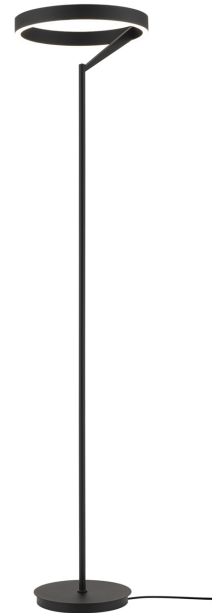

DATENBLATT DATASHEET

Artikel Nr. Item Nr.	Stl 12-1293 schwarz (LED40W/2000lm/2CCT)
Artikel ID Item ID	120.1293-01
Serie Range	KOLK
Katalog Catalogue	325
Seite Page	9
EAN-Code	9003090281701

ABMESSUNGEN MEASUREMENTS

Höhe Height	180,0 cm
Durchmesser Diameter	40,0 cm

ALLGEMEINE INFORMATIONEN GENERAL INFORMATION

Material des Gestells Frame Material	Stahl Steel/Iron
Farbe Color	Schwarz Black

PRODUKTDDETAILS PRODUCT DETAILS

EPREL Produkttyp EPREL Produkttype	Umgebendes Produkt Surrounding product
Fest verbaute LED Built in LED	Ja Yes
Leistung in W / fest verbaute LED Wattage LED	40 W
Lichtstrom in Lumen / LED Luminous Flux	2000 lm
Lichtfarbe Light Temperature	2700/4000 Kelvin (Warmweiß bis Kaltweiß) 2700/4000 Kelvin (warm white to cool white)
Energieeffizienzklasse LED Energy Efficiency Class LED	E
LEDS austauschbar LEDs changeable	Ja, durch Techniker Yes, by technician