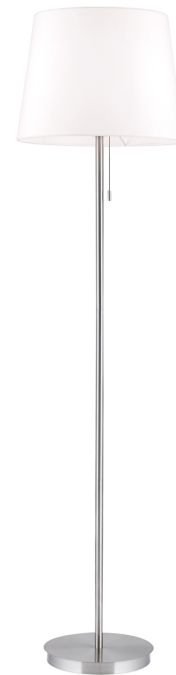

DATENBLATT DATASHEET

Artikel Nr. Item Nr.	Stl 12-1186/1 satin (1xE27)
Artikel ID Item ID	120.1186-02
Serie Range	LUDWIG
Katalog Catalogue	325
Seite Page	195
EAN-Code	9003090273614

ABMESSUNGEN MEASUREMENTS

Höhe Height	157,0 cm
Durchmesser Diameter	40,0 cm

ALLGEMEINE INFORMATIONEN GENERAL INFORMATION

Material des Gestells Frame Material	Stahl Steel/Iron
Material der Abdeckung Shade Material	Leinen Linen
Farbe Color	Satin/Nickel-matt Satin Chrome
Farbe Abdeckung/Schirm Colour of Shade/Glass Colour	Beige/Weiß Beige/White

PRODUKTDDETAILS PRODUCT DETAILS

Sonstige Abmessungen (Interne Notiz) Other Dimensions	Schirm obenØ32,0/untenØ40,0/H30,0; Spiegel Ø27,0/H1,5
EPREL Produkttyp EPREL Produkttype	Umgebendes Produkt Surrounding product
Fassungstyp Type of Lampholder	E27
Anzahl der Fassungen Typ 1 Quantity of Lampholders	1
Maximale Bestückung in W pro Fassung Maximum Wattage per Lampholder	40 W
Leuchtmittel inklusive Bulbs Included	Nein No