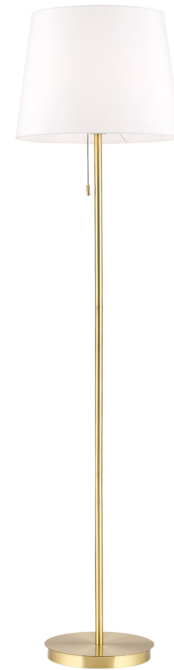

## DATENBLATT DATASHEET

Artikel Nr. Item Nr.	Stl 12-1186/1 Patina (1xE27)
Artikel ID Item ID	120.1186-01
Serie Range	LUDWIG
Katalog Catalogue	325
Seite Page	195
EAN-Code	9003090273607

### ABMESSUNGEN MEASUREMENTS

Höhe Height	157,0 cm
Durchmesser Diameter	40,0 cm

### ALLGEMEINE INFORMATIONEN GENERAL INFORMATION

Material des Gestells Frame Material	Stahl Steel/Iron
Material der Abdeckung Shade Material	Leinen Linen
Farbe Color	Patina Antique Brass
Farbe Abdeckung/Schirm Colour of Shade/Glass Colour	Beige/Weiß Beige/White

### PRODUKTDDETAILS PRODUCT DETAILS

Sonstige Abmessungen (Interne Notiz) Other Dimensions	Schirm obenØ32,0/untenØ40,0/H30,0; Spiegel Ø27,0/H1,5
EPREL Produkttyp EPREL Produkttype	Umgebendes Produkt Surrounding product
Fassungstyp Type of Lampholder	E27
Anzahl der Fassungen Typ 1 Quantity of Lampholders	1
Maximale Bestückung in W pro Fassung Maximum Wattage per Lampholder	40 W
Leuchtmittel inklusive Bulbs Included	Nein No