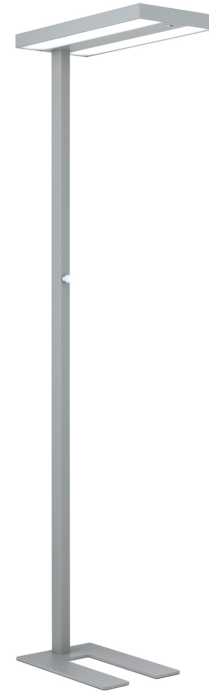

DATENBLATT DATASHEET

Artikel Nr. Item Nr.	Stl 12-1183 Titan (LED40W+ 40W/4600+4200l)
Artikel ID Item ID	120.1183
Serie Range	OFFICE
Katalog Catalogue	AKT25
Seite Page	36
EAN-Code	9003090266807

ABMESSUNGEN MEASUREMENTS

Länge Length	61,0 cm
Breite Width	30,0 cm
Höhe Height	196,0 cm

ALLGEMEINE INFORMATIONEN GENERAL INFORMATION

Material des Gestells Frame Material	Aluminium Aluminium
Material der Abdeckung Shade Material	Aluminium Aluminium
Farbe Color	Titan/Silber matt Titan/Silver-matt

DATENBLATT DATASHEET

PRODUKTDDETAILS PRODUCT DETAILS

Sonstige Abmessungen (Interne Notiz) Other Dimensions	Bodenpl. 45,0x30,0/H 0,8
EPREL Produkttyp EPREL Produkttype	Umgebendes Produkt Surrounding product
Fest verbaute LED Built in LED	Ja Yes
Leistung in W / fest verbaute LED Wattage LED	80 W
Lichtstrom in Lumen / LED Luminous Flux	8800 lm
Lichtfarbe Light Temperature	3000 Kelvin (Warmweiß) 3000 Kelvin (warm white)
Energieeffizienzklasse LED Energy Efficiency Class LED	F
LEDS austauschbar LEDs changeable	Ja, durch Techniker Yes, by technician