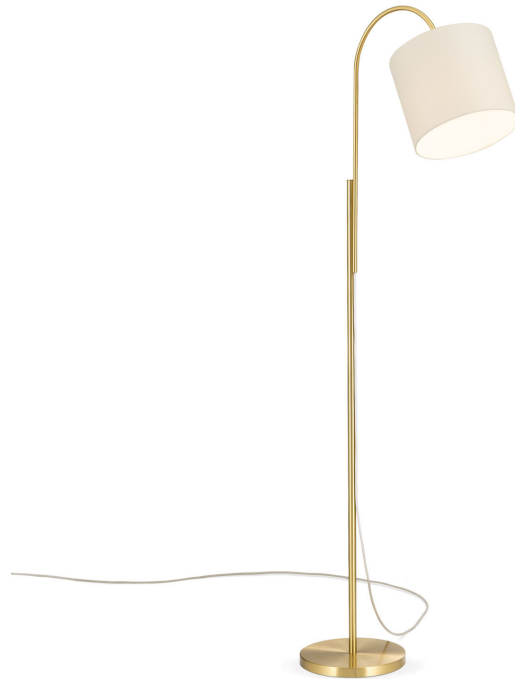

DATENBLATT DATASHEET

Artikel Nr. Item Nr.	Stl 12-1178 MS-matt/309 weiß
Artikel ID Item ID	120.1178-011
Serie Range	SHADE
Seite Page	
EAN-Code	9003090271160

ABMESSUNGEN MEASUREMENTS

Breite Width	27,0 cm
Höhe Height	164,0 cm
Tiefe Depth	50,0 cm
Schwenkbar Adjustable	Ja Yes

ALLGEMEINE INFORMATIONEN GENERAL INFORMATION

Made in Austria Made in Austria	Ja Yes
Material des Gestells Frame Material	Messing Solid Brass
Material der Abdeckung Shade Material	Stoff/Textil Fabric
Farbe Color	Messing matt Brushed Brass
Farbe Abdeckung/Schirm Colour of Shade/Glass Colour	Weiß White

DATENBLATT DATASHEET

PRODUKTDDETAILS PRODUCT DETAILS

EPREL Produkttyp EPREL Produkttype	Umgebendes Produkt Surrounding product
Fassungstyp Type of Lampholder	E27
Anzahl der Fassungen Typ 1 Quantity of Lampholders	1
Maximale Bestückung in W pro Fassung Maximum Wattage per Lampholder	60 W
Leuchtmittel inklusive Bulbs Included	Nein No