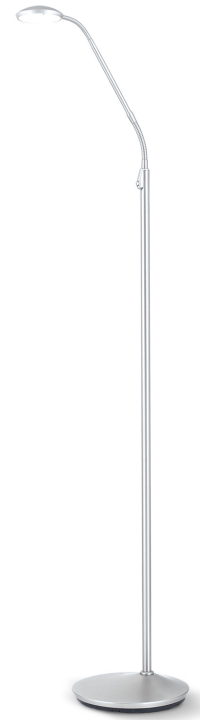

DATENBLATT DATASHEET

Artikel Nr. Item Nr.	Stl 12-1175 satin (LED6W/600lm/2200-6000)
Artikel ID Item ID	120.1175-02
Serie Range	COBRA
Katalog Catalogue	325
Seite Page	165
EAN-Code	9003090257508

ABMESSUNGEN MEASUREMENTS

Höhe Height	138,0 cm
Tiefe Depth	46,0 cm
Höhenverstellbar Height Adjustable	Ja Yes
Schwenkbar Adjustable	Ja Yes

ALLGEMEINE INFORMATIONEN GENERAL INFORMATION

Material des Gestells Frame Material	Stahl Steel/Iron
Farbe Color	Satin/Nickel-matt Satin Chrome

DATENBLATT DATASHEET

PRODUKTDDETAILS PRODUCT DETAILS

Sonstige Abmessungen (Interne Notiz) Other Dimensions	Bodenpl. Ø25,0/H4,5cm
EPREL Produkttyp EPREL Produkttype	Umgebendes Produkt Surrounding product
Fest verbaute LED Built in LED	Ja Yes
Leistung in W / fest verbaute LED Wattage LED	6 W
Lichtstrom in Lumen / LED Luminous Flux	600 lm
Lichtfarbe Light Temperature	2200 - 6000 Kelvin (Warmweiß bis Tageslicht) 2200 - 6000 Kelvin (warm white to daylight)
Energieeffizienzklasse LED Energy Efficiency Class LED	F
LEDS austauschbar LEDs changeable	Ja, durch Techniker Yes, by technician