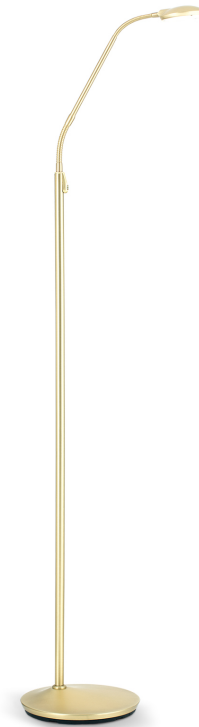

DATENBLATT DATASHEET

Artikel Nr. Item Nr.	Stl 12-1175 MS-matt (LED6W/600lm/2200-60)
Artikel ID Item ID	120.1175-01
Serie Range	COBRA
Katalog Catalogue	325
Seite Page	165
EAN-Code	9003090257478

ABMESSUNGEN MEASUREMENTS

Höhe Height	138,0 cm
Tiefe Depth	46,0 cm
Höhenverstellbar Height Adjustable	Ja Yes
Schwenkbar Adjustable	Ja Yes

ALLGEMEINE INFORMATIONEN GENERAL INFORMATION

Material des Gestells Frame Material	Stahl Steel/Iron
Farbe Color	Messing matt Brushed Brass

DATENBLATT DATASHEET

PRODUKTDDETAILS PRODUCT DETAILS

Sonstige Abmessungen (Interne Notiz) Other Dimensions	Bodenpl. Ø25,0/H4,5cm
EPREL Produkttyp EPREL Produkttype	Umgebendes Produkt Surrounding product
Fest verbaute LED Built in LED	Ja Yes
Leistung in W / fest verbaute LED Wattage LED	6 W
Lichtstrom in Lumen / LED Luminous Flux	600 lm
Lichtfarbe Light Temperature	2200 - 6000 Kelvin (Warmweiß bis Tageslicht) 2200 - 6000 Kelvin (warm white to daylight)
Energieeffizienzklasse LED Energy Efficiency Class LED	F
LEDS austauschbar LEDs changeable	Ja, durch Techniker Yes, by technician