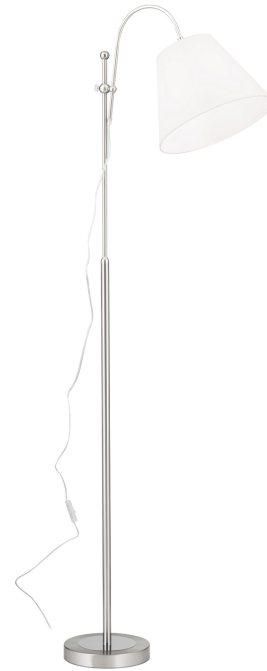

## DATENBLATT DATASHEET

Artikel Nr. Item Nr.	Stl 12-1143/1 satin (1xE27) AUFGELASSEN
Artikel ID Item ID	120.1143-02
Serie Range	KARA
Katalog Catalogue	323
Seite Page	143
EAN-Code	9003090235704

### ABMESSUNGEN MEASUREMENTS

Gesamthöhe Total Height	160,0 - 176,0 cm
Durchmesser Diameter	30,0 cm
Höhenverstellbar Height Adjustable	Ja Yes
Schwenkbar Adjustable	Ja Yes

### ALLGEMEINE INFORMATIONEN GENERAL INFORMATION

Material des Gestells Frame Material	Stahl Steel/Iron
Material der Abdeckung Shade Material	Stoff/Textil Fabric
Farbe Color	Satin/Nickel-matt Satin Chrome
Farbe Abdeckung/Schirm Colour of Shade/Glass Colour	Weiß White

### PRODUKTDDETAILS PRODUCT DETAILS

---

Sonstige Abmessungen (Interne Notiz) Other Dimensions	Schirm: Ø unten 30,0 cm, oben 15,0 cm, H 21,0 cm
EPREL Produkttyp EPREL Produkttype	Umgebendes Produkt Surrounding product
Fassungstyp Type of Lampholder	E27
Anzahl der Fassungen Typ 1 Quantity of Lampholders	1
Maximale Bestückung in W pro Fassung Maximum Wattage per Lampholder	60 W
Leuchtmittel inklusive Bulbs Included	Nein No