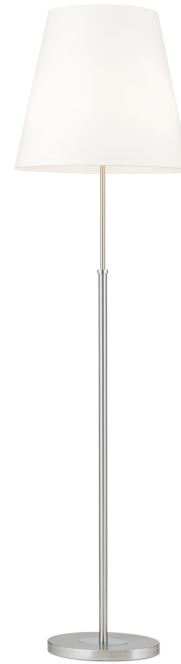

DATENBLATT DATASHEET

Artikel Nr. Item Nr.	Stl 12-1142/2 satin (2xE27)
Artikel ID Item ID	120.1142-02
Serie Range	KARA
Katalog Catalogue	AKT25
Seite Page	37
EAN-Code	9003090235650

ABMESSUNGEN MEASUREMENTS

Höhe Height	165,0 cm
Durchmesser Diameter	45,0 cm

ALLGEMEINE INFORMATIONEN GENERAL INFORMATION

Material des Gestells Frame Material	Stahl Steel/Iron
Material der Abdeckung Shade Material	Stoff/Textil Fabric
Farbe Color	Satin/Nickel-matt Satin Chrome
Farbe Abdeckung/Schirm Colour of Shade/Glass Colour	Beige Beige

DATENBLATT DATASHEET

PRODUKTDDETAILS PRODUCT DETAILS

Sonstige Abmessungen (Interne Notiz) Other Dimensions	Schirm: Ø unten 45,0 cm, oben 28,0 cm, H 40,0 cm
EPREL Produkttyp EPREL Produkttype	Umgebendes Produkt Surrounding product
Fassungstyp Type of Lampholder	E27
Anzahl der Fassungen Typ 1 Quantity of Lampholders	1
Maximale Bestückung in W pro Fassung Maximum Wattage per Lampholder	60 W
Leuchtmittel inklusive Bulbs Included	Nein No
Fassungstyp 2 Type of Lampholder 2	E27
Anzahl der Fassungen Typ 2 Quantity of Lampholder 2	1
Maximale Bestückung in W pro Fassung 2 Maximum Wattage per Lampholder 2	60 W