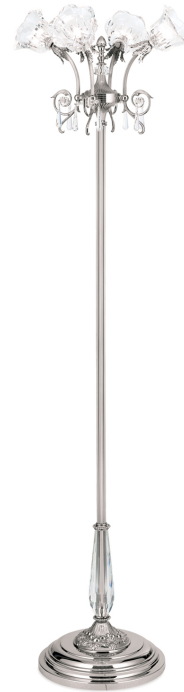

## DATENBLATT DATASHEET

Artikel Nr. Item Nr.	Stl 12-1108/4 altsilber/479 Schliff
Artikel ID Item ID	120.1108-011
Serie Range	LA BOHÈME
Katalog Catalogue	AKT25
Seite Page	43
EAN-Code	9003090219858

### ABMESSUNGEN MEASUREMENTS

Höhe Height	180,0 cm
Durchmesser Diameter	50,0 cm

### ALLGEMEINE INFORMATIONEN GENERAL INFORMATION

Made in Austria Made in Austria	Ja Yes
Material des Gestells Frame Material	Messing Solid Brass
Material der Abdeckung Shade Material	Kristall Crystal
Qualität Kristallbehang Crystal Quality	1A Vollschliff Kristallglas 1A full cut Crystal glass
Farbe Color	Altsilber Antique-Silver
Farbe Abdeckung/Schirm Colour of Shade/Glass Colour	Creme Creme