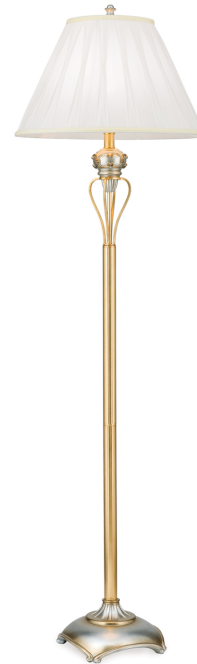

## DATENBLATT DATASHEET

|                      |                            |
|----------------------|----------------------------|
| Artikel Nr. Item Nr. | Stl 12-1097/1 gold (1xE27) |
| Artikel ID Item ID   | 120.1097-01                |
| Serie Range          | TIZIA                      |
| Katalog Catalogue    | 325                        |
| Seite Page           | 197                        |
| EAN-Code             | 9003090208296              |

### ABMESSUNGEN MEASUREMENTS

|                      |          |
|----------------------|----------|
| Höhe Height          | 152,0 cm |
| Durchmesser Diameter | 46,0 cm  |

### ALLGEMEINE INFORMATIONEN GENERAL INFORMATION

|   |                         |
|---|-------------------------|
| Material des Gestells Frame Material                | Stahl Steel/Iron        |
| Material der Abdeckung Shade Material               | Stoff/Textil Fabric     |
| Farbe Color   | Antik-Gold Antique-gold |
| Farbe Abdeckung/Schirm Colour of Shade/Glass Colour | Weiß White              |