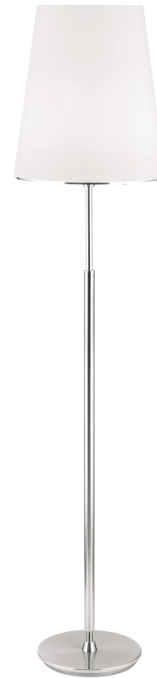

DATENBLATT DATASHEET

Artikel Nr. Item Nr.	Stl 12-1047/4 satin/454 opal (4xE27)
Artikel ID Item ID	120.1047-02
Serie Range	KONUS
Katalog Catalogue	700
Seite Page	402
EAN-Code	9003090184262

ABMESSUNGEN MEASUREMENTS

Höhe Height	160,0 cm
Durchmesser Diameter	36,0 cm

ALLGEMEINE INFORMATIONEN GENERAL INFORMATION

Made in Austria Made in Austria	Ja Yes
Material des Gestells Frame Material	Messing Solid Brass
Material der Abdeckung Shade Material	Glas Glass
Farbe Color	Satin/Nickel-matt Satin Chrome
Farbe Abdeckung/Schirm Colour of Shade/Glass Colour	Opal matt Matt Opal

PRODUKTDDETAILS PRODUCT DETAILS

EPREL Produkttyp EPREL Produkttype	Umgebendes Produkt Surrounding product
Fassungstyp Type of Lampholder	E27
Anzahl der Fassungen Typ 1 Quantity of Lampholders	4
Maximale Bestückung in W pro Fassung Maximum Wattage per Lampholder	60 W
Leuchtmittel inklusive Bulbs Included	Nein No