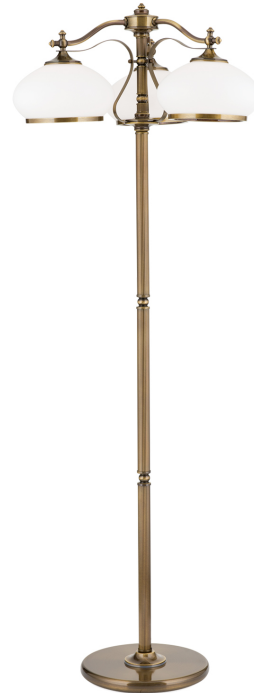

DATENBLATT DATASHEET

Artikel Nr. Item Nr.	Stl 12-938/3 Patina/385 opal-Patina
Artikel ID Item ID	120.0938-02
Serie Range	EMPIRE
Katalog Catalogue	AKT25
Seite Page	79
EAN-Code	9003090121168

ABMESSUNGEN MEASUREMENTS

Höhe Height	155,0 cm
Durchmesser Diameter	53 cm

ALLGEMEINE INFORMATIONEN GENERAL INFORMATION

Made in Austria Made in Austria	Ja Yes
Material des Gestells Frame Material	Messing Solid Brass
Material der Abdeckung Shade Material	Glas Glass
Farbe Color	Patina Antique Brass
Farbe Abdeckung/Schirm Colour of Shade/Glass Colour	Opal matt Matt Opal

PRODUKTDDETAILS PRODUCT DETAILS

EPREL Produkttyp EPREL Produkttype	Umgebendes Produkt Surrounding product
Fassungstyp Type of Lampholder	E27
Anzahl der Fassungen Typ 1 Quantity of Lampholders	3
Maximale Bestückung in W pro Fassung Maximum Wattage per Lampholder	75 W
Leuchtmittel inklusive Bulbs Included	Nein No