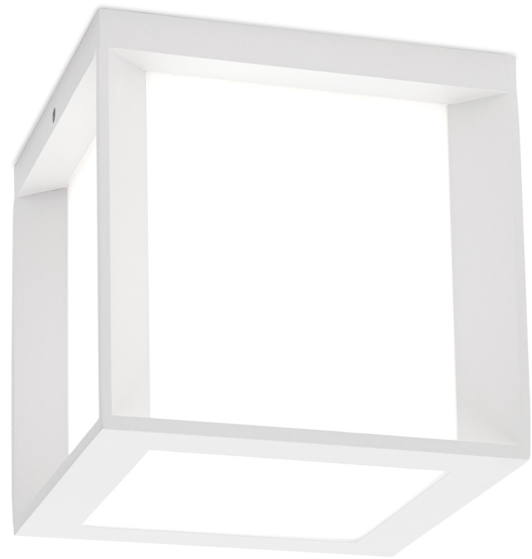

DATENBLATT DATASHEET

Artikel Nr. Item Nr.	AL 11-1208 weiß (1xE27)
Artikel ID Item ID	110.1208-01
Serie Range	HENRY
Katalog Catalogue	325
Seite Page	220
EAN-Code	9003090270132

ABMESSUNGEN MEASUREMENTS

Breite Width	16,0 cm
Höhe Height	16,0 cm
Tiefe Depth	16,0 cm

ALLGEMEINE INFORMATIONEN GENERAL INFORMATION

Material des Gestells Frame Material	Aluminium Aluminium
Material der Abdeckung Shade Material	Kunststoff/PVC Polycarbonat
Farbe Color	Weiß White
Farbe Abdeckung/Schirm Colour of Shade/Glass Colour	Opal matt Matt Opal

PRODUKTDDETAILS PRODUCT DETAILS

EPREL Produkttyp EPREL Produkttype	Umgebendes Produkt Surrounding product
Fassungstyp Type of Lampholder	E27
Anzahl der Fassungen Typ 1 Quantity of Lampholders	1
Maximale Bestückung in W pro Fassung Maximum Wattage per Lampholder	15 W
Leuchtmittel inklusive Bulbs Included	Nein No