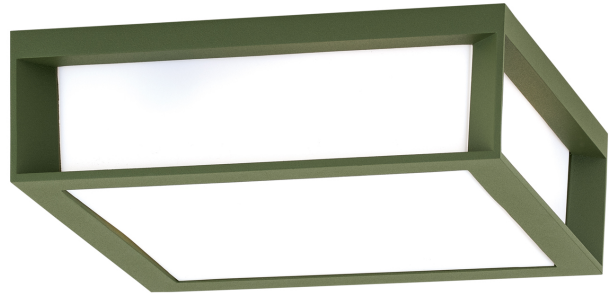

## DATENBLATT DATASHEET

Artikel Nr. Item Nr.	AL 11-1195 grün (2xE27)
Artikel ID Item ID	110.1195-03
Serie Range	HENRY
Katalog Catalogue	325
Seite Page	219
EAN-Code	9003090280711

### ABMESSUNGEN MEASUREMENTS

Länge Length	26,0 cm
Breite Width	26,0 cm
Höhe Height	8,0 cm

### ALLGEMEINE INFORMATIONEN GENERAL INFORMATION

Material des Gestells Frame Material	Aluminium Druckguss Die Cast Aluminium
Material der Abdeckung Shade Material	Kunststoff/PVC Polycarbonat
Farbe Color	Grün Green
Farbe Abdeckung/Schirm Colour of Shade/Glass Colour	Opal matt Matt Opal

### PRODUKTDDETAILS PRODUCT DETAILS

EPREL Produkttyp EPREL Produkttype	Umgebendes Produkt Surrounding product
Fassungstyp Type of Lampholder	E27
Anzahl der Fassungen Typ 1 Quantity of Lampholders	2
Maximale Bestückung in W pro Fassung Maximum Wattage per Lampholder	15 W
Leuchtmittel inklusive Bulbs Included	Nein No