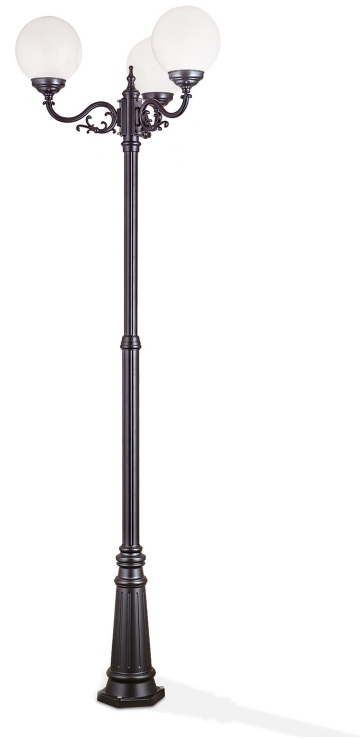

## DATENBLATT DATASHEET

Artikel Nr. Item Nr.	AL 11-1175/3 schwarz (3xE27, H256cm)
Artikel ID Item ID	110.1175-02
Serie Range	REIKA
Katalog Catalogue	325
Seite Page	241
EAN-Code	9003090247134

### ABMESSUNGEN MEASUREMENTS

Höhe Height	256,0 cm
Durchmesser Diameter	87,0 cm

### ALLGEMEINE INFORMATIONEN GENERAL INFORMATION

Material des Gestells Frame Material	Siluminguß Die Cast Aluminium
Material der Abdeckung Shade Material	Acrylglas Acrylic
Farbe Color	Schwarz Black
Farbe Abdeckung/Schirm Colour of Shade/Glass Colour	Opal glänzend Shiny Opal

### PRODUKTDDETAILS PRODUCT DETAILS

EPREL Produkttyp EPREL Produkttype	Umgebendes Produkt Surrounding product
Fassungstyp Type of Lampholder	E27
Anzahl der Fassungen Typ 1 Quantity of Lampholders	3
Maximale Bestückung in W pro Fassung Maximum Wattage per Lampholder	75 W
Leuchtmittel inklusive Bulbs Included	Nein No