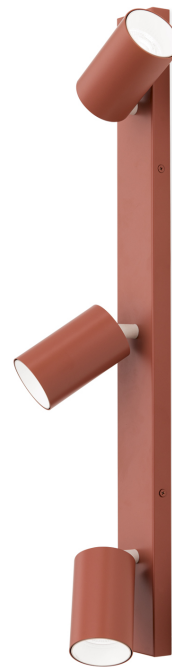

DATENBLATT DATASHEET

Artikel Nr. Item Nr.	Str 10-496/3 korallenrot (exkl. GU10/13W)
Artikel ID Item ID	100.0496-03
Serie Range	PENN
Katalog Catalogue	325
Seite Page	64
EAN-Code	9003090277759

ABMESSUNGEN MEASUREMENTS

Länge Length	60,0 cm
Breite Width	6,0 cm
Höhe Height	2,0 cm
Tiefe Depth	12,7 cm
Durchmesser Diameter	5,7 cm

ALLGEMEINE INFORMATIONEN GENERAL INFORMATION

Material des Gestells Frame Material	Stahl Steel/Iron
Material der Abdeckung Shade Material	Aluminium Aluminium
Farbe Color	Korallenrot Coral red

PRODUKTDDETAILS PRODUCT DETAILS

EPREL Produkttyp EPREL Produkttype	Umgebendes Produkt Surrounding product
Fassungstyp Type of Lampholder	GU10
Anzahl der Fassungen Typ 1 Quantity of Lampholders	3
Maximale Bestückung in W pro Fassung Maximum Wattage per Lampholder	13 W
Leuchtmittel inklusive Bulbs Included	Nein No