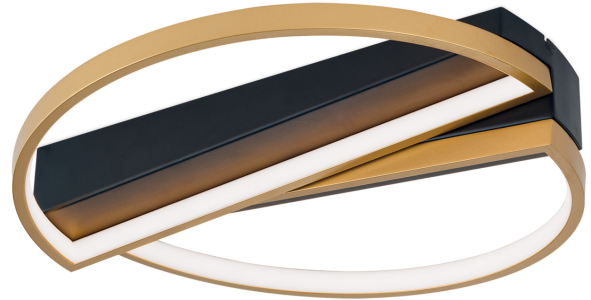

DATENBLATT DATASHEET

Artikel Nr. Item Nr.	DL 7-693 schwarz-gold (LED28W/1400lm/300
Artikel ID Item ID	071.0693-01
Serie Range	OLGA
Katalog Catalogue	325
Seite Page	37
EAN-Code	9003090274314

ABMESSUNGEN MEASUREMENTS

Höhe Height	8,5 cm
Durchmesser Diameter	43,5 cm

ALLGEMEINE INFORMATIONEN GENERAL INFORMATION

Material des Gestells Frame Material	Aluminium Aluminium
Material der Abdeckung Shade Material	Silikon Silicone
Farbe Color	Schwarz/Gold Black/Gold
Farbe Abdeckung/Schirm Colour of Shade/Glass Colour	Opal matt Matt Opal

PRODUKTDDETAILS PRODUCT DETAILS

EPREL Produkttyp EPREL Produkttype	Umgebendes Produkt Surrounding product
Fest verbaute LED Built in LED	Ja Yes
Leistung in W / fest verbaute LED Wattage LED	28 W
Lichtstrom in Lumen / LED Luminous Flux	1400 lm
Lichtfarbe Light Temperature	3000 Kelvin (Warmweiß) 3000 Kelvin (warm white)
Energieeffizienzklasse LED Energy Efficiency Class LED	F
LEDS austauschbar LEDs changeable	Ja, durch Techniker Yes, by technician