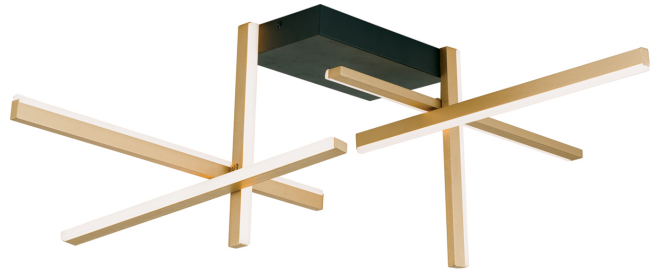

DATENBLATT DATASHEET

Artikel Nr. Item Nr.	DL 7-689 gold-schwarz (LED52W/3400lm/300
Artikel ID Item ID	071.0689-01
Serie Range	STARGATE
Katalog Catalogue	AKT25
Seite Page	7
EAN-Code	9003090273492

ABMESSUNGEN MEASUREMENTS

Länge Length	95,0 cm
Breite Width	80,0 cm
Höhe Height	30,0 cm

ALLGEMEINE INFORMATIONEN GENERAL INFORMATION

Material des Gestells Frame Material	Aluminium Aluminium
Farbe Color	Schwarz/Gold Black/Gold
Farbe Abdeckung/Schirm Colour of Shade/Glass Colour	Opal matt Matt Opal

PRODUKTDDETAILS PRODUCT DETAILS

EPREL Produkttyp EPREL Produkttype	Umgebendes Produkt Surrounding product
Fest verbaute LED Built in LED	Ja Yes
Leistung in W / fest verbaute LED Wattage LED	52 W
Lichtstrom in Lumen / LED Luminous Flux	3400 lm
Lichtfarbe Light Temperature	3000 Kelvin (Warmweiß) 3000 Kelvin (warm white)
Energieeffizienzklasse LED Energy Efficiency Class LED	F
LEDS austauschbar LEDs changeable	Ja, durch Techniker Yes, by technician