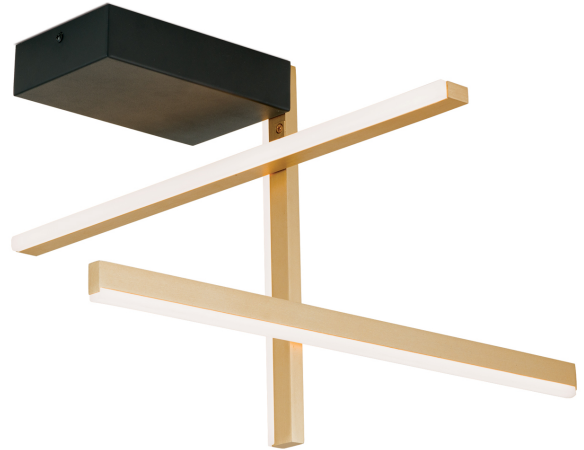

DATENBLATT DATASHEET

Artikel Nr. Item Nr.	DL 7-688 gold-schwarz (LED27W/1800lm/300)
Artikel ID Item ID	071.0688-01
Serie Range	STARGATE
Katalog Catalogue	AKT25
Seite Page	7
EAN-Code	9003090273485

ABMESSUNGEN MEASUREMENTS

Länge Length	50,0 cm
Breite Width	50,0 cm
Höhe Height	30,0 cm

ALLGEMEINE INFORMATIONEN GENERAL INFORMATION

Material des Gestells Frame Material	Aluminium Aluminium
Farbe Color	Schwarz/Gold Black/Gold
Farbe Abdeckung/Schirm Colour of Shade/Glass Colour	Opal matt Matt Opal

PRODUKTDDETAILS PRODUCT DETAILS

EPREL Produkttyp EPREL Produkttype	Umgebendes Produkt Surrounding product
Fest verbaute LED Built in LED	Ja Yes
Leistung in W / fest verbaute LED Wattage LED	27 W
Lichtstrom in Lumen / LED Luminous Flux	1800 lm
Lichtfarbe Light Temperature	3000 Kelvin (Warmweiß) 3000 Kelvin (warm white)
Energieeffizienzklasse LED Energy Efficiency Class LED	F
LEDS austauschbar LEDs changeable	Ja, durch Techniker Yes, by technician