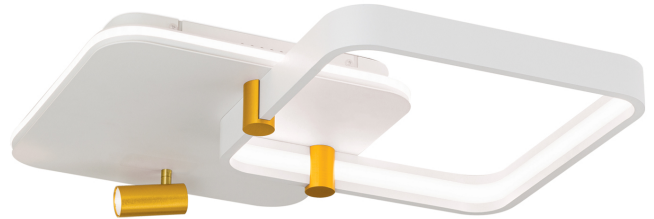

## DATENBLATT DATASHEET

Artikel Nr. Item Nr.	DL 7-687 weiß/gold-matt (LED52W/2800lm/3
Artikel ID Item ID	071.0687-01
Serie Range	GRACIA
Katalog Catalogue	AKT25
Seite Page	9
EAN-Code	9003090273461

### ABMESSUNGEN MEASUREMENTS

---

Länge Length	48,0 cm
Breite Width	48,0 cm
Höhe Height	9,0 cm
Schwenkbar Adjustable	Ja Yes

### ALLGEMEINE INFORMATIONEN GENERAL INFORMATION

---

Material des Gestells Frame Material	Aluminium Aluminium
Farbe Color	Weiß/Gold White/Gold
Farbe Abdeckung/Schirm Colour of Shade/Glass Colour	Opal matt Matt Opal

### PRODUKTDDETAILS PRODUCT DETAILS

---

EPREL Produkttyp EPREL Produkttype	Umgebendes Produkt Surrounding product
Fest verbaute LED Built in LED	Ja Yes
Leistung in W / fest verbaute LED Wattage LED	52 W
Lichtstrom in Lumen / LED Luminous Flux	2800 lm
Lichtfarbe Light Temperature	3000 Kelvin (Warmweiß) 3000 Kelvin (warm white)
Energieeffizienzklasse LED Energy Efficiency Class LED	F
LEDS austauschbar LEDs changeable	Ja, durch Techniker Yes, by technician