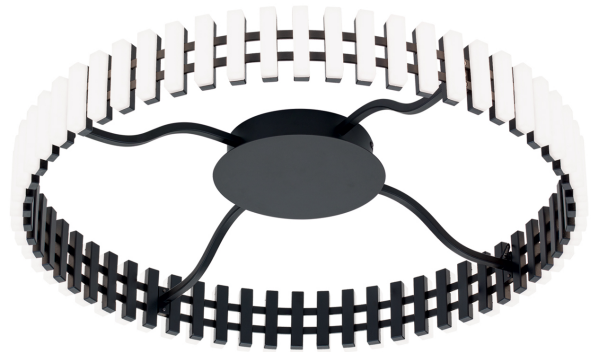

## DATENBLATT DATASHEET

Artikel Nr. Item Nr.	DL 7-680/63 schwarz (LED43W/3360lm/3000K)
Artikel ID Item ID	071.0680-02
Serie Range	MANSION
Katalog Catalogue	325
Seite Page	13
EAN-Code	9003090270163

### ABMESSUNGEN MEASUREMENTS

Höhe Height	11,0 cm
Durchmesser Diameter	63,0 cm

### ALLGEMEINE INFORMATIONEN GENERAL INFORMATION

Material des Gestells Frame Material	Stahl Steel/Iron
Material der Abdeckung Shade Material	Kunststoff/PVC Polycarbonat
Farbe Color	Schwarz Black
Farbe Abdeckung/Schirm Colour of Shade/Glass Colour	Weiß White

### PRODUKTDDETAILS PRODUCT DETAILS

EPREL Produkttyp EPREL Produkttype	Umgebendes Produkt Surrounding product
Fest verbaute LED Built in LED	Ja Yes
Leistung in W / fest verbaute LED Wattage LED	43 W
Lichtstrom in Lumen / LED Luminous Flux	3360 lm
Lichtfarbe Light Temperature	3000 Kelvin (Warmweiß) 3000 Kelvin (warm white)
Energieeffizienzklasse LED Energy Efficiency Class LED	F
LEDS austauschbar LEDs changeable	Ja, durch Techniker Yes, by technician