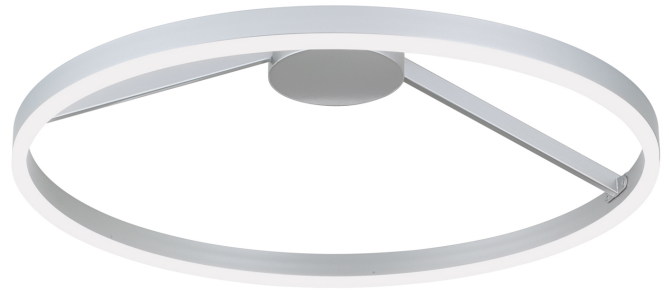

DATENBLATT DATASHEET

Artikel Nr. Item Nr.	DL 7-664 Titan (LED42W/2730lm/3000K)
Artikel ID Item ID	071.0664-01
Serie Range	VLOTTER
Katalog Catalogue	AKT25
Seite Page	6
EAN-Code	9003090266845

ABMESSUNGEN MEASUREMENTS

Breite Width	14,5 cm
Durchmesser Diameter	60,0 cm

ALLGEMEINE INFORMATIONEN GENERAL INFORMATION

Material des Gestells Frame Material	Stahl Steel/Iron
Material der Abdeckung Shade Material	Acrylglas Acrylic
Farbe Color	Titan/Silber matt Titan/Silver-matt
Farbe Abdeckung/Schirm Colour of Shade/Glass Colour	Opal matt Matt Opal

DATENBLATT DATASHEET

PRODUKTDDETAILS PRODUCT DETAILS

Sonstige Abmessungen (Interne Notiz) Other Dimensions	Deckenpl. Ø 13,0/H 4,0
EPREL Produkttyp EPREL Produkttype	Umgebendes Produkt Surrounding product
Fest verbaute LED Built in LED	Ja Yes
Leistung in W / fest verbaute LED Wattage LED	42 W
Lichtstrom in Lumen / LED Luminous Flux	2730 lm
Lichtfarbe Light Temperature	3000 Kelvin (Warmweiß) 3000 Kelvin (warm white)
Energieeffizienzklasse LED Energy Efficiency Class LED	D
LEDS austauschbar LEDs changeable	Ja, durch Techniker Yes, by technician