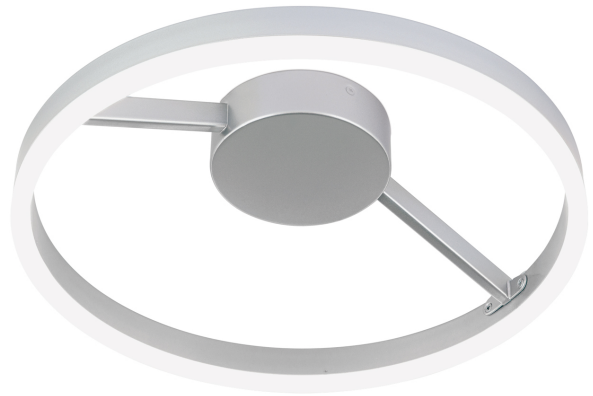

DATENBLATT DATASHEET

Artikel Nr. Item Nr.	DL 7-663 Titan (LED32W/1950lm/3000K)
Artikel ID Item ID	071.0663-01
Serie Range	VLOTTER
Katalog Catalogue	AKT25
Seite Page	6
EAN-Code	9003090266838

ABMESSUNGEN MEASUREMENTS

Höhe Height	10,0 cm
Durchmesser Diameter	40,0 cm

ALLGEMEINE INFORMATIONEN GENERAL INFORMATION

Material des Gestells Frame Material	Stahl Steel/Iron
Material der Abdeckung Shade Material	Acrylglas Acrylic
Farbe Color	Titan/Silber matt Titan/Silver-matt
Farbe Abdeckung/Schirm Colour of Shade/Glass Colour	Opal matt Matt Opal

PRODUKTDDETAILS PRODUCT DETAILS

EPREL Produkttyp EPREL Produkttype	Umgebendes Produkt Surrounding product
Fest verbaute LED Built in LED	Ja Yes
Leistung in W / fest verbaute LED Wattage LED	32 W
Lichtstrom in Lumen / LED Luminous Flux	1950 lm
Lichtfarbe Light Temperature	3000 Kelvin (Warmweiß) 3000 Kelvin (warm white)
Energieeffizienzklasse LED Energy Efficiency Class LED	D
LEDS austauschbar LEDs changeable	Ja, durch Techniker Yes, by technician