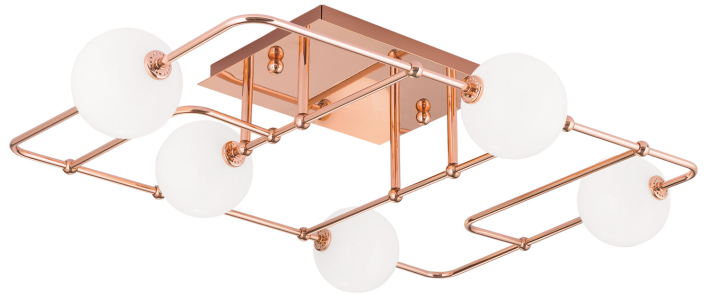

DATENBLATT DATASHEET

Artikel Nr. Item Nr.	DL 7-658/5 kupfer/503 (exkl. 5xG9/LED)
Artikel ID Item ID	071.0658-02
Serie Range	PIPES
Katalog Catalogue	AKT25
Seite Page	10
EAN-Code	9003090263264

ABMESSUNGEN MEASUREMENTS

Länge Length	83,5 cm
Breite Width	61,5 cm
Höhe Height	18,5 cm

ALLGEMEINE INFORMATIONEN GENERAL INFORMATION

Made in Austria Made in Austria	Ja Yes
Material des Gestells Frame Material	Messing Solid Brass
Material der Abdeckung Shade Material	Glas Glass
Farbe Color	Kupfer Copper
Farbe Abdeckung/Schirm Colour of Shade/Glass Colour	Opal glänzend Shiny Opal

PRODUKTDDETAILS PRODUCT DETAILS

EPREL Produkttyp EPREL Produkttype	Umgebendes Produkt Surrounding product
Fassungstyp Type of Lampholder	G9
Anzahl der Fassungen Typ 1 Quantity of Lampholders	5
Maximale Bestückung in W pro Fassung Maximum Wattage per Lampholder	25 W
Leuchtmittel inklusive Bulbs Included	Nein No