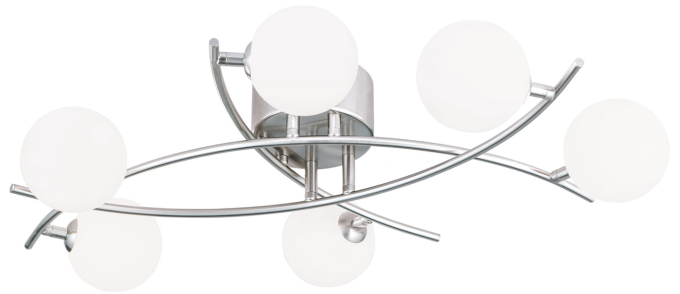

## DATENBLATT DATASHEET

Artikel Nr. Item Nr.	DL 7-574/6 satin (exkl. 6xG9/28W)
Artikel ID Item ID	071.0574-01
Serie Range	SANTI
Katalog Catalogue	AKT25
Seite Page	10
EAN-Code	9003090230334

### ABMESSUNGEN MEASUREMENTS

Länge Length	70,0 cm
Breite Width	47,0 cm
Höhe Height	15,0 cm

### ALLGEMEINE INFORMATIONEN GENERAL INFORMATION

Material des Gestells Frame Material	Stahl Steel/Iron
Material der Abdeckung Shade Material	Glas Glass
Farbe Color	Satin/Nickel-matt Satin Chrome
Farbe Abdeckung/Schirm Colour of Shade/Glass Colour	Opal matt Matt Opal

### PRODUKTDDETAILS PRODUCT DETAILS

EPREL Produkttyp EPREL Produkttype	Umgebendes Produkt Surrounding product
Fassungstyp Type of Lampholder	G9
Anzahl der Fassungen Typ 1 Quantity of Lampholders	6
Maximale Bestückung in W pro Fassung Maximum Wattage per Lampholder	28 W
Leuchtmittel inklusive Bulbs Included	Nein No