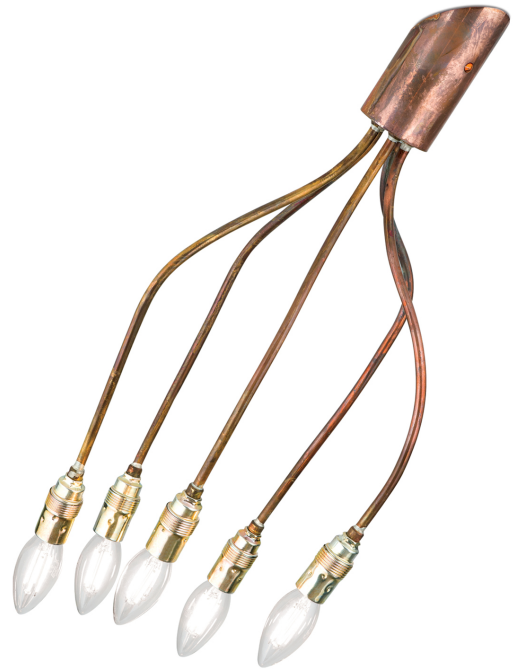

DATENBLATT DATASHEET

Artikel Nr. Item Nr.	DL 7-543/5 Kupfer (5xE14)
Artikel ID Item ID	071.0543-01
Serie Range	COPPY
Katalog Catalogue	AKT25
Seite Page	9
EAN-Code	9003090226450

ABMESSUNGEN MEASUREMENTS

Höhe Height	60,0 cm
Durchmesser Diameter	6,0 cm
Schwenkbar Adjustable	Ja Yes

ALLGEMEINE INFORMATIONEN GENERAL INFORMATION

Made in Austria Made in Austria	Ja Yes
Material des Gestells Frame Material	Kupfer Copper
Farbe Color	Kupfer Copper

PRODUKTDDETAILS PRODUCT DETAILS

Sonstige Abmessungen (Interne Notiz) Other Dimensions	Montagesockel 12,0 bzw. 6,0cm/Ø6,0
EPREL Produkttyp EPREL Produkttype	Umgebendes Produkt Surrounding product
Fassungstyp Type of Lampholder	E14
Anzahl der Fassungen Typ 1 Quantity of Lampholders	5
Maximale Bestückung in W pro Fassung Maximum Wattage per Lampholder	40 W
Leuchtmittel inklusive Bulbs Included	Nein No