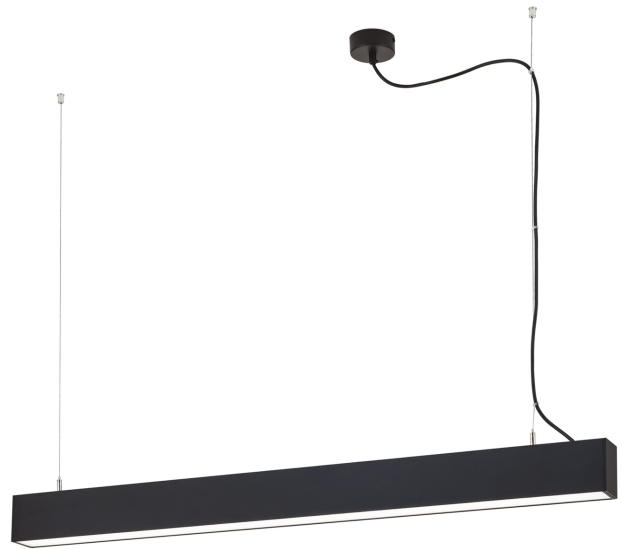

## DATENBLATT DATASHEET

Artikel Nr. Item Nr.	HL 6-1725 schwarz (LED38W/3980lm/3CCT)
Artikel ID Item ID	060.1725-01
Serie Range	PALKKI
Katalog Catalogue	325
Seite Page	49
EAN-Code	9003090281282

### ABMESSUNGEN MEASUREMENTS

Länge Length	113,0 cm
Breite Width	6,5 cm
Höhe Height	8,8 cm
Länge der Abhängung Suspension Length	10-200 cm

### ALLGEMEINE INFORMATIONEN GENERAL INFORMATION

Material des Gestells Frame Material	Aluminium Aluminium
Farbe Color	Schwarz Black

### PRODUKTDDETAILS PRODUCT DETAILS

EPREL Produkttyp EPREL Produkttype	Umgebendes Produkt Surrounding product
Fest verbaute LED Built in LED	Ja Yes
Leistung in W / fest verbaute LED Wattage LED	38 W
Lichtstrom in Lumen / LED Luminous Flux	3980 lm
Lichtfarbe Light Temperature	3000/4000/5000 Kelvin (Warmweiß bis Kaltweiß) 3000/4000/5000 Kelvin (warm white to cool white)
Energieeffizienzklasse LED Energy Efficiency Class LED	D
LEDS austauschbar LEDs changeable	Ja, durch Techniker Yes, by technician