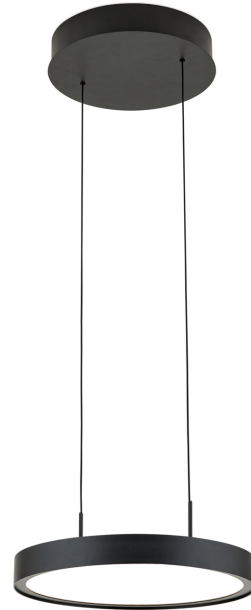

DATENBLATT DATASHEET

Artikel Nr. Item Nr.	HL 6-1724/1 schwarz-matt (LED46W/4700lm)
Artikel ID Item ID	060.1724-01
Serie Range	TEIDE
Katalog Catalogue	325
Seite Page	5
EAN-Code	9003090281176

ABMESSUNGEN MEASUREMENTS

Gesamthöhe Total Height	180 cm
Länge der Abhängung Suspension Length	30-165 cm
Durchmesser Diameter	33,5 cm
Höhenverstellbar Height Adjustable	Ja Yes

ALLGEMEINE INFORMATIONEN GENERAL INFORMATION

Material des Gestells Frame Material	Eisen Iron
Material der Abdeckung Shade Material	Aluminium Aluminium
Farbe Color	Schwarz matt Matt Black

DATENBLATT DATASHEET

PRODUKTDDETAILS PRODUCT DETAILS

EPREL Produkttyp EPREL Produkttype	Umgebendes Produkt Surrounding product
Fest verbaute LED Built in LED	Ja Yes
Leistung in W / fest verbaute LED Wattage LED	46 W
Lichtstrom in Lumen / LED Luminous Flux	4700 lm
Lichtfarbe Light Temperature	2700 Kelvin (Warmweiß) 2700 Kevlin (warm white)
Energieeffizienzklasse LED Energy Efficiency Class LED	F
LEDS austauschbar LEDs changeable	Ja, durch Techniker Yes, by technician