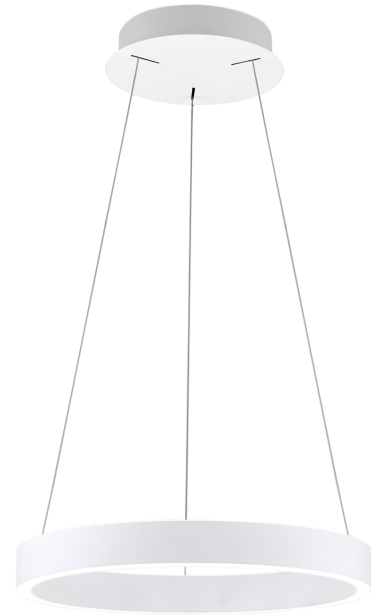

DATENBLATT DATASHEET

Artikel Nr. Item Nr.	HL 6-1717/40 weiß (LED 40W/2500lm/3CCT)
Artikel ID Item ID	060.1717-010
Serie Range	KOLK
Katalog Catalogue	325
Seite Page	7
EAN-Code	9003090279210

ABMESSUNGEN MEASUREMENTS

Höhe Height	4,5 cm
Gesamthöhe Total Height	200,0 cm
Länge der Abhängung Suspension Length	195,5 cm
Durchmesser Diameter	40,0 cm
Höhenverstellbar Height Adjustable	Ja Yes

ALLGEMEINE INFORMATIONEN GENERAL INFORMATION

Material des Gestells Frame Material	Aluminium Aluminium
Farbe Color	Weiß White

DATENBLATT DATASHEET

PRODUKTDDETAILS PRODUCT DETAILS

EPREL Produkttyp EPREL Produkttype	Umgebendes Produkt Surrounding product
Fest verbaute LED Built in LED	Ja Yes
Leistung in W / fest verbaute LED Wattage LED	40 W
Lichtstrom in Lumen / LED Luminous Flux	2500 lm
Lichtfarbe Light Temperature	2700/3000/4000 Kelvin (Warmweiß bis Kaltweiß) 2700/3000/4000 Kelvin (warm white to cool white)
Energieeffizienzklasse LED Energy Efficiency Class LED	E
LEDS austauschbar LEDs changeable	Ja, durch Techniker Yes, by technician