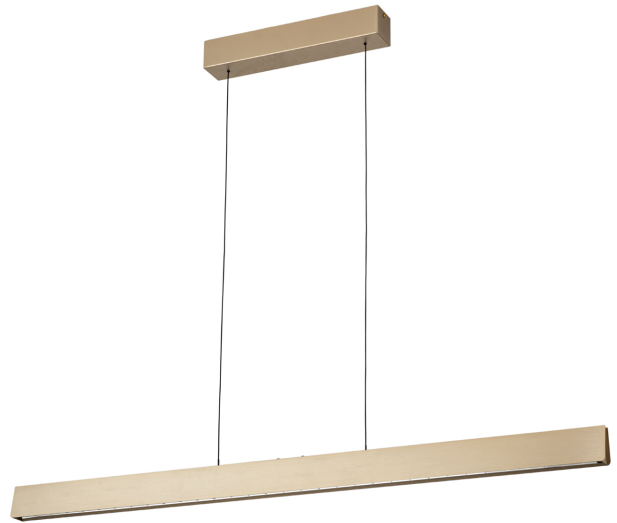

## DATENBLATT DATASHEET

Artikel Nr. Item Nr.	HL 6-1716/120 gold-matt (LED44W/1200+500l)
Artikel ID Item ID	060.1716-02
Serie Range	TARA
Katalog Catalogue	325
Seite Page	17
EAN-Code	9003090278329

### ABMESSUNGEN MEASUREMENTS

Länge Length	120,0 cm
Breite Width	6,5 cm
Höhe Height	6,5 cm
Gesamthöhe Total Height	180,0 cm
Länge der Abhängung Suspension Length	20-170 cm
Höhenverstellbar Height Adjustable	Ja Yes

### ALLGEMEINE INFORMATIONEN GENERAL INFORMATION

Material des Gestells Frame Material	Aluminium Aluminium
Material der Abdeckung Shade Material	Aluminium Aluminium
Farbe Color	Gold matt Brushed Gold

### PRODUKTDDETAILS PRODUCT DETAILS

---

EPREL Produkttyp EPREL Produkttype	Umgebendes Produkt Surrounding product
Fest verbaute LED Built in LED	Ja Yes
Leistung in W / fest verbaute LED Wattage LED	44 W
Lichtstrom in Lumen / LED Luminous Flux	1700 lm
Lichtfarbe Light Temperature	2700/3800/4500/5700 Kelvin (Warmweiß bis Kaltweiß) 2700/3800/4500/5700 Kelvin (warm white to cool white)
Energieeffizienzklasse LED Energy Efficiency Class LED	G
LEDS austauschbar LEDs changeable	Ja, durch Techniker Yes, by technician