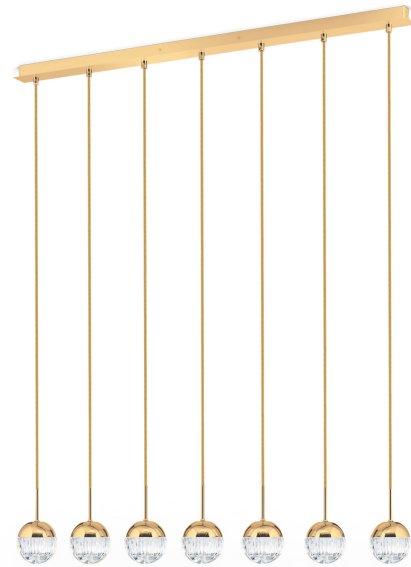

## DATENBLATT DATASHEET

Artikel Nr. Item Nr.	HL 6-1661/7 gold/499
Artikel ID Item ID	060.1661-19
Serie Range	BALL
Seite Page	
EAN-Code	9003090263905

### ABMESSUNGEN MEASUREMENTS

Länge Length	100,0 cm
Breite Width	10,0 cm
Gesamthöhe Total Height	120,0 cm
Höhenverstellbar Height Adjustable	Ja Yes

### ALLGEMEINE INFORMATIONEN GENERAL INFORMATION

Made in Austria Made in Austria	Ja Yes
Material des Gestells Frame Material	Messing Solid Brass
Material der Abdeckung Shade Material	Kristallglas Crystal Glass
Qualität Kristallbehang Crystal Quality	ORION Vollschliff Kristallglas ORION fullcut crystal glass
Farbe Color	Gold Gold
Farbe Abdeckung/Schirm Colour of Shade/Glass Colour	Klar Clear

### PRODUKTDDETAILS PRODUCT DETAILS

---

EPREL Produkttyp EPREL Produkttype	Umgebendes Produkt Surrounding product
Fest verbaute LED Built in LED	Ja Yes
Leistung in W / fest verbaute LED Wattage LED	31,50 W
Lichtstrom in Lumen / LED Luminous Flux	380 lm
Lichtfarbe Light Temperature	3000 Kelvin (Warmweiß) 3000 Kelvin (warm white)
Energieeffizienzklasse LED Energy Efficiency Class LED	F
LEDS austauschbar LEDs changeable	Ja, durch Techniker Yes, by technician