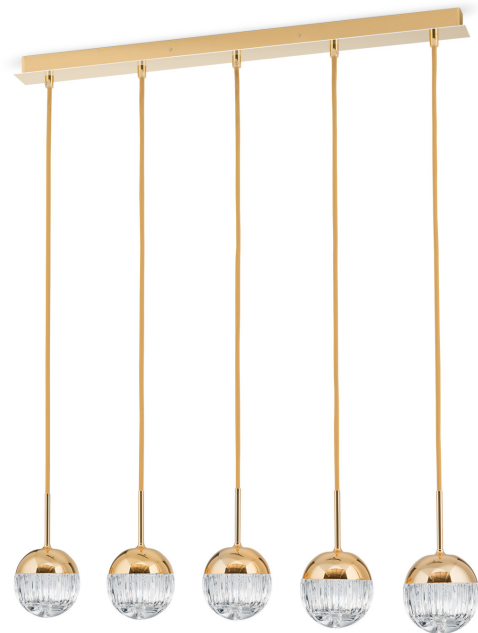

DATENBLATT DATASHEET

Artikel Nr. Item Nr.	HL 6-1661/5 gold/499
Artikel ID Item ID	060.1661-11
Serie Range	BALL
Katalog Catalogue	700
Seite Page	23
EAN-Code	9003090263820

ABMESSUNGEN MEASUREMENTS

Länge Length	70,0 cm
Breite Width	10,0 cm
Gesamthöhe Total Height	120,0 cm
Höhenverstellbar Height Adjustable	Ja Yes

ALLGEMEINE INFORMATIONEN GENERAL INFORMATION

Made in Austria Made in Austria	Ja Yes
Material des Gestells Frame Material	Messing Solid Brass
Material der Abdeckung Shade Material	Kristallglas Crystal Glass
Qualität Kristallbehang Crystal Quality	ORION Vollschliff Kristallglas ORION fullcut crystal glass
Farbe Color	Gold Gold
Farbe Abdeckung/Schirm Colour of Shade/Glass Colour	Klar Clear

DATENBLATT DATASHEET

PRODUKTDDETAILS PRODUCT DETAILS

EPREL Produkttyp EPREL Produkttype	Umgebendes Produkt Surrounding product
Fest verbaute LED Built in LED	Ja Yes
Leistung in W / fest verbaute LED Wattage LED	22,50 W
Lichtstrom in Lumen / LED Luminous Flux	380 lm
Lichtfarbe Light Temperature	3000 Kelvin (Warmweiß) 3000 Kelvin (warm white)
Energieeffizienzklasse LED Energy Efficiency Class LED	F
LEDS austauschbar LEDs changeable	Ja, durch Techniker Yes, by technician