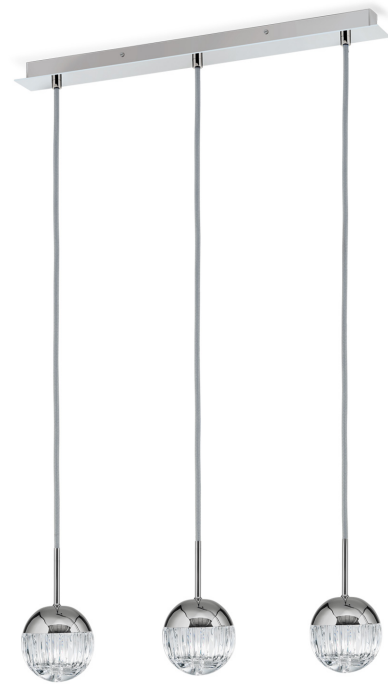

DATENBLATT DATASHEET

Artikel Nr. Item Nr.	HL 6-1661/3 nickel/499
Artikel ID Item ID	060.1661-07
Serie Range	BALL
Seite Page	
EAN-Code	9003090263783

ABMESSUNGEN MEASUREMENTS

Länge Length	50,0 cm
Breite Width	10,0 cm
Gesamthöhe Total Height	120,0 cm
Höhenverstellbar Height Adjustable	Ja Yes

ALLGEMEINE INFORMATIONEN GENERAL INFORMATION

Made in Austria Made in Austria	Ja Yes
Material des Gestells Frame Material	Messing Solid Brass
Material der Abdeckung Shade Material	Kristallglas Crystal Glass
Qualität Kristallbehang Crystal Quality	ORION Vollschliff Kristallglas ORION fullcut crystal glass
Farbe Color	Nickel glänzend Shiny Nickel
Farbe Abdeckung/Schirm Colour of Shade/Glass Colour	Klar Clear

DATENBLATT DATASHEET

PRODUKTDDETAILS PRODUCT DETAILS

EPREL Produkttyp EPREL Produkttype	Umgebendes Produkt Surrounding product
Fest verbaute LED Built in LED	Ja Yes
Leistung in W / fest verbaute LED Wattage LED	13,50 W
Lichtstrom in Lumen / LED Luminous Flux	380 lm
Lichtfarbe Light Temperature	3000 Kelvin (Warmweiß) 3000 Kelvin (warm white)
Energieeffizienzklasse LED Energy Efficiency Class LED	F
LEDS austauschbar LEDs changeable	Ja, durch Techniker Yes, by technician