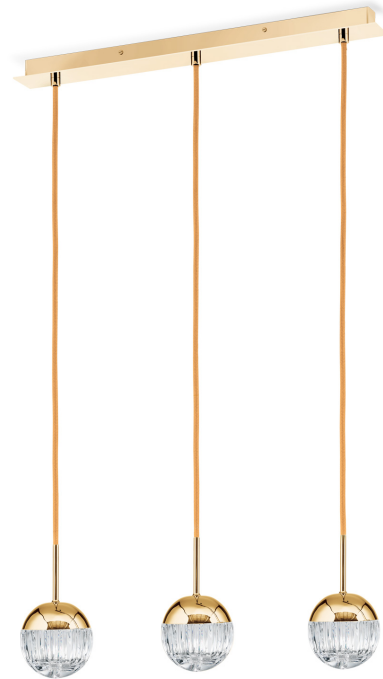

DATENBLATT DATASHEET

Artikel Nr. Item Nr.	HL 6-1661/3 gold/499
Artikel ID Item ID	060.1661-03
Serie Range	BALL
Seite Page	
EAN-Code	9003090263745

ABMESSUNGEN MEASUREMENTS

Länge Length	50,0 cm
Breite Width	10,0 cm
Gesamthöhe Total Height	120,0 cm
Höhenverstellbar Height Adjustable	Ja Yes

ALLGEMEINE INFORMATIONEN GENERAL INFORMATION

Made in Austria Made in Austria	Ja Yes
Material des Gestells Frame Material	Messing Solid Brass
Material der Abdeckung Shade Material	Kristallglas Crystal Glass
Qualität Kristallbehang Crystal Quality	ORION Vollschliff Kristallglas ORION fullcut crystal glass
Farbe Color	Gold Gold
Farbe Abdeckung/Schirm Colour of Shade/Glass Colour	Klar Clear

DATENBLATT DATASHEET

PRODUKTDDETAILS PRODUCT DETAILS

EPREL Produkttyp EPREL Produkttype	Umgebendes Produkt Surrounding product
Fest verbaute LED Built in LED	Ja Yes
Leistung in W / fest verbaute LED Wattage LED	13,50 W
Lichtstrom in Lumen / LED Luminous Flux	380 lm
Lichtfarbe Light Temperature	3000 Kelvin (Warmweiß) 3000 Kelvin (warm white)
Energieeffizienzklasse LED Energy Efficiency Class LED	F
LEDS austauschbar LEDs changeable	Ja, durch Techniker Yes, by technician