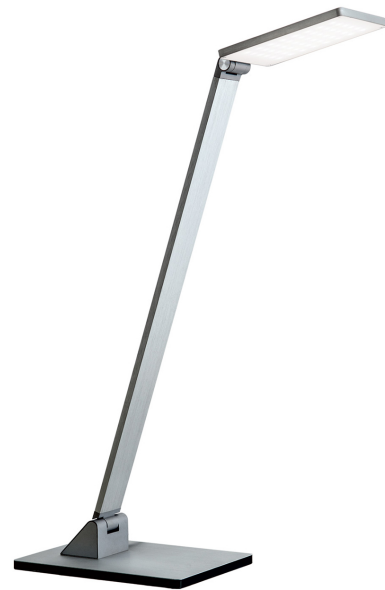

## DATENBLATT DATASHEET

Artikel Nr. Item Nr.	LA 4-1172/1 Alu-matt (LED10W/775lm3000)
Artikel ID Item ID	040.1172-01
Serie Range	WORK
Katalog Catalogue	322
Seite Page	62
EAN-Code	9003090245000

### ABMESSUNGEN MEASUREMENTS

---

Länge Length	20,0 cm
Breite Width	14,0 cm
Höhe Height	53,0 cm
Höhenverstellbar Height Adjustable	Ja Yes

### ALLGEMEINE INFORMATIONEN GENERAL INFORMATION

---

Material des Gestells Frame Material	Aluminium Aluminium
Material der Abdeckung Shade Material	Acrylglas Acrylic
Farbe Color	Alu matt Brushed Aluminium

### PRODUKTDDETAILS PRODUCT DETAILS

---

EPREL Produkttyp EPREL Produkttype	Umgebendes Produkt Surrounding product
Fest verbaute LED Built in LED	Ja Yes
Leistung in W / fest verbaute LED Wattage LED	10 W
Lichtstrom in Lumen / LED Luminous Flux	775 lm
Lichtfarbe Light Temperature	3000 Kelvin (Warmweiß) 3000 Kelvin (warm white)
Energieeffizienzklasse LED Energy Efficiency Class LED	G
LEDS austauschbar LEDs changeable	Ja, durch Techniker Yes, by technician