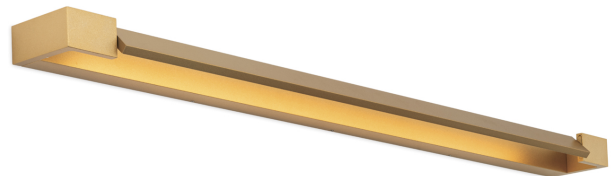

DATENBLATT DATASHEET

Artikel Nr. Item Nr.	Soff 3-481 gold (LED24W/2200lm/3000K)
Artikel ID Item ID	030.0481-03
Serie Range	MARILYN
Katalog Catalogue	325
Seite Page	200
EAN-Code	9003090277926

ABMESSUNGEN MEASUREMENTS

Breite Width	90,0 cm
Höhe Height	4,2 cm
Tiefe Depth	10,0 cm

ALLGEMEINE INFORMATIONEN GENERAL INFORMATION

Material des Gestells Frame Material	Aluminium Aluminium
Material der Abdeckung Shade Material	Acrylglas Acrylic
Farbe Color	Gold eloxiert Gold Anodized
Farbe Abdeckung/Schirm Colour of Shade/Glass Colour	Opal matt Matt Opal

DATENBLATT DATASHEET

PRODUKTDDETAILS PRODUCT DETAILS

EPREL Produkttyp EPREL Produkttype	Lichtquelle Light source
Fest verbaute LED Built in LED	Ja Yes
Leistung in W / fest verbaute LED Wattage LED	24 W
Lichtstrom in Lumen / LED Luminous Flux	2200 lm
Lichtfarbe Light Temperature	3000 Kelvin (Warmweiß) 3000 Kelvin (warm white)
Energieeffizienzklasse LED Energy Efficiency Class LED	E
LEDS austauschbar LEDs changeable	Nein No