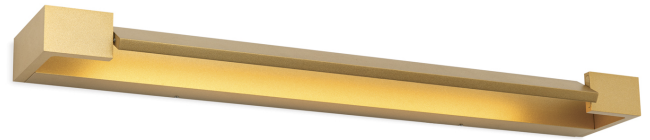

DATENBLATT DATASHEET

Artikel Nr. Item Nr.	Soff 3-480 gold (LED18W/1700lm/3000K)
Artikel ID Item ID	030.0480-03
Serie Range	MARILYN
Katalog Catalogue	325
Seite Page	200
EAN-Code	9003090277919

ABMESSUNGEN MEASUREMENTS

Breite Width	60,0 cm
Höhe Height	4,2 cm
Tiefe Depth	10,0 cm

ALLGEMEINE INFORMATIONEN GENERAL INFORMATION

Material des Gestells Frame Material	Aluminium Aluminium
Material der Abdeckung Shade Material	Acrylglas Acrylic
Farbe Color	Gold eloxiert Gold Anodized
Farbe Abdeckung/Schirm Colour of Shade/Glass Colour	Opal matt Matt Opal

DATENBLATT DATASHEET

PRODUKTDDETAILS PRODUCT DETAILS

EPREL Produkttyp EPREL Produkttype	Lichtquelle Light source
Fest verbaute LED Built in LED	Ja Yes
Leistung in W / fest verbaute LED Wattage LED	18 W
Lichtstrom in Lumen / LED Luminous Flux	1700 lm
Lichtfarbe Light Temperature	3000 Kelvin (Warmweiß) 3000 Kelvin (warm white)
Energieeffizienzklasse LED Energy Efficiency Class LED	F
LEDS austauschbar LEDs changeable	Nein No